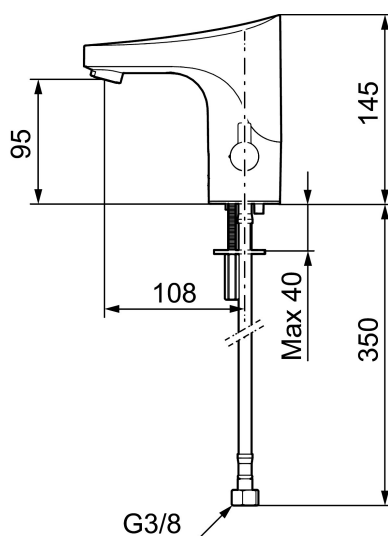

- Med temperaturreb, batteridrift (inkl. batteri).
- Vandalsikre udførelse i metal.
- Eco (Energi- og vandbesparende perlator 5 l./min)
- Begrænset skylletid, forhindrer oversvømmning.
- Valgfri skylletid, max. 30 sek. ved aktivering af sensor.
- Deaktivering af sensoren i 60 sekunder (bruges f.eks til rengøring)
- Magnetventil med soft closing.
- Lavt strømforbrug - Lang levetid
- Mulighed for gennemskylning med varmt vand mod legionella.
- IP-sensor, IP67
- Miljøvenlige materialer, Lead Free (blyfri), Nikkelfri

Installation:

- Nem installation og service.
- Temperaturen kan låses til en ønsket temperatur, så erstattes grebet af en medfølgende prop.
- Samtlige modeller kan tilpasse til batteridrift 6V eller netdrift 12 V AC/DC.
- Ved netdrift anvendes adapter sæt FMM S600147.
- Fleksible tilslutningsslanger i metalflettet Soft-PEX®, G3/8.
- Hulstørrelse: Ø33,5-37 mm.

Indstillinger:

- Justerbar temperaturbegrænsning.
- Mulighed for hygiejneskyl.