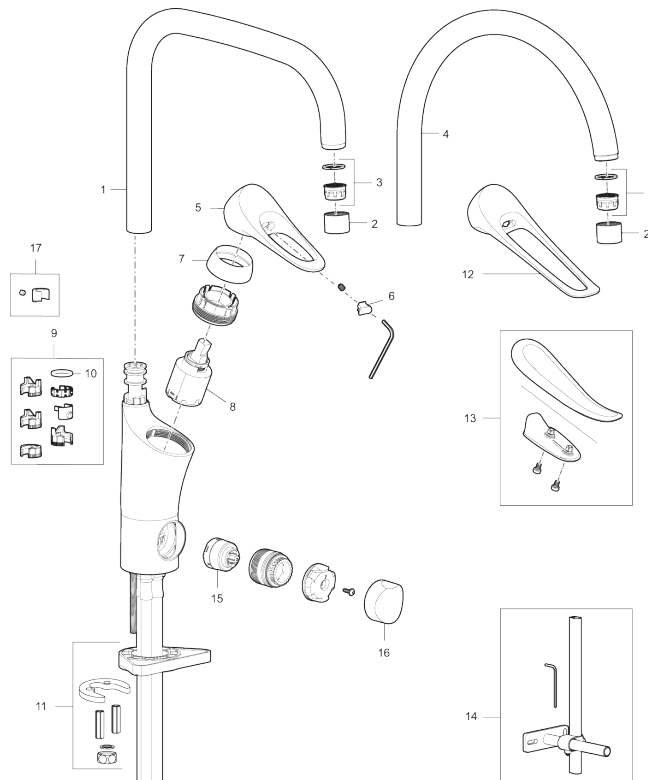

## 9000XE care kjøkkenbatteri med 165 mm spak

Artikkelnummer: 86014010 NRF: 4301021 Flow 3 bar: 6,0 l/m  
Utførende: Krom

### Unike funksjoner

- Mykstengende
- Kaldstart
- Eco Flow (energi- og vannbesparende strålesamler)
- Vannmengdebegrenser og temperatursperre
- Svingbar tut sperre 60°, 85°, 110° eller 360°
- Avstengning for maskin Kv, omstillbar til Vv
- For hull i benk Ø34-37 mm
- Lead Free (blyfri)
- Lydklasse 1
- Fleksible Soft PEX®-rør med 3/8" mutter

## PRODUKTBESKRIVNING

### 9000XE care kjøkkenbatteri med 165 mm spak

Artikkelnummer: 86014010

NRF: 4301021