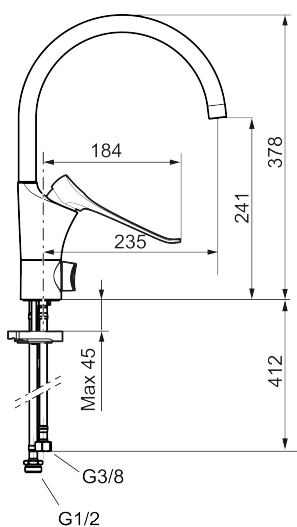

Unike funksjoner

- Mykstengende
- Kaldstart
- Eco Flow (energi- og vannbesparende strålesamler)
- Vannmengdebegrenser og temperatursperre
- Svingbar tut sperre 60°, 85°, 110° eller 360°
- Avstengning for maskin Kv, omstillbar til Vv
- For hull i benk Ø34-37 mm
- Lead Free (blyfri)
- Lydklasse 1
- Fleksible Soft PEX®-rør med 3/8" mutter

Tilbakeslagssikring