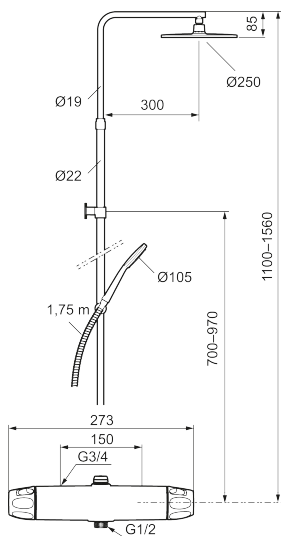

Unike funksjoner

Tilbakeslagssikring

9000XE takdusjpakke

9000XE takdusjpakke er en takdusjpakke i krom. Dusjstangen har teleskopfunksjon, noe som innebærer at høyden på veggfestet kan tilpasses etter det spesifikke baderommets takhøyde, personens høyde og/eller ønsker om avstand til taksilen.

Artikkelnummer: 86831500 NRF: 4304928 Flow 3 bar: 7,6 l/m
Utførende: Krom

- Sikkerhetsbatteri med takdusj
- Trykk- og termostatstyrt
- Med tilbakeslagsventiler etter standard EN 1717
- Sperreknapp v/38°C
- Med reversibel overdel
- Lead Free (blyfri)
- Lydklasse 1
- Tak- og hånddusj med kalkavvisende sil
- **Med teleskopfunksjon, justerbar i høyden**
- Eco Flow
- Slange, dusjstang (kan kappes ved behov)
- Veggfeste fritt justerbart i høyderetning, 700–970 fra tilkobling og 50-100 mm fra vegg, 2x20 mm distanser medfølger, med veggfetting, skult rørskjøt