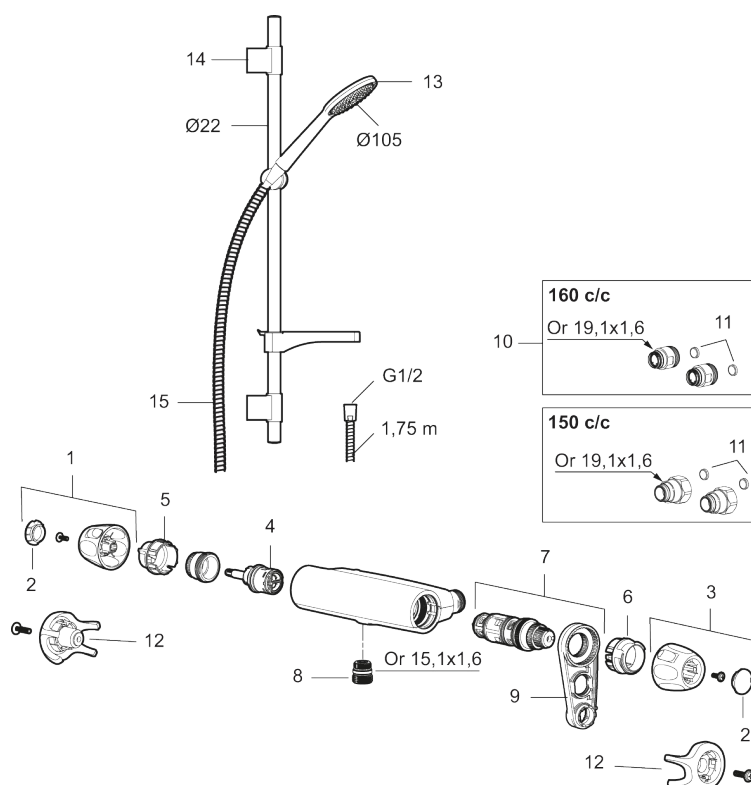

Art.nr: 86821503 RSK: 8283233 Flöde 3 bar: 6,9 l/min

Utförande: Borstad krom, 150 c/c

Unika egenskaper

Skyddsmodul 

- OBS! 150 c/c
- Säkerhetsblandare 9000XE och duschset 9000XE
- Duschsetet har handdusch med kalkavvisande sil, slang, duschstång med väggfästning och tvålhylla
- Lead Free (blyfri)
- Ljudklass 1
- Duschansl. utsprång från vägg: 81 mm

PRODUKTBEKRIVNING

9000XE duschpaket

9000XE Duschpaket är vårt kompletta duschpaket med blandare och duschset i borstad krom. Blandaren tillsammans med det generöst tilltagna munstycket ger en behaglig duschupplevelse med bra tryck och spridning utan att slösa på vattnet. Duschpaketet monteras enkelt i alla typer av badrum. Produkten kan kompletteras med badkarspip.

Art.nr: 86821503

RSK: 8283233

Reservdelslista

NR.	ART.NR	RSK	BESKRIVNING
1	S600083	8218917	Ratt, mängdratt, komplett, krom
1	S600083.75	8218919	Ratt, mängdratt, komplett, borstad krom
2	S600116	8218920	Täcklock, krom
2	S600116.75	8218922	Täcklock, borstad krom
3	S600082	8218914	Ratt, temperaturratt, komplett, krom
3	S600082.75	8218916	Ratt, temperaturratt, komplett, borstad krom
4	S600020	8441462	Keramiskt överstycke, med serviceverktyg (duschblandare)
5	S600086	8439710	Stoppring, standard
6	S600087	8439711	Skällningsskyddsring
7	S600084	8439709	Termostatsinsats, komplett med serviceverktyg

NR.	ART.NR	RSK	BESKRIVNING
8	S600088	8439712	Nippel M18x1-G1/2 (duschblandare)
9	60770000	8591918	Serviceverktyg
10	59800800	8592005	Anslutningsnippel 160 c/c
11	38632006	8590311	Filter, 2-pack
12	S600105	8439713	Care-vred, svart, 2-pack
13	S600091	8233001	Handdusch, krom
13	S600091.75	8233003	Handdusch, borstad krom
14	S600095	8239500	Väggfäste, krom
14	S600095.75	8221926	Väggfäste, borstad krom
15	S600109	8252036	Duschslang, 1,75 m, krom
15	S600109.75	8252038	Duschslang, 1,75 m, borstad krom