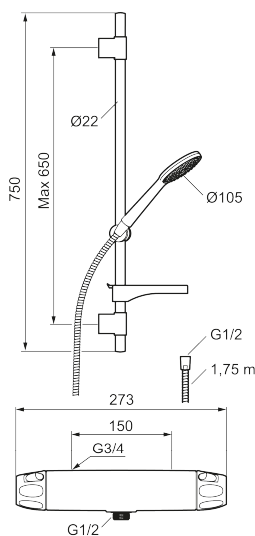

Art.nr: 86821503 RSK: 8283233 Flöde 3 bar: 6,9 l/min

Utförande: Borstad krom, 150 c/c

Unika egenskaper

Skyddsmodul 

- OBS! 150 c/c
- Säkerhetsblandare 9000XE och duschset 9000XE
- Duschsetet har handdusch med kalkavvisande sil, slang, duschstång med väggfästning och tvålhylla
- Lead Free (blyfri)
- Ljudklass 1
- Duschansl. utsprång från vägg: 81 mm

Art.nr: 86821503

RSK: 8283233

Reservdelslista

NR.	ART.NR	RSK	BESKRIVNING
1	S600083	8218917	Ratt, mängdratt, komplett, krom
1	S600083.75	8218919	Ratt, mängdratt, komplett, borstad krom
2	S600116	8218920	Täcklock, krom
2	S600116.75	8218922	Täcklock, borstad krom
3	S600082	8218914	Ratt, temperaturratt, komplett, krom
3	S600082.75	8218916	Ratt, temperaturratt, komplett, borstad krom
4	S600020	8441462	Keramiskt överstycke, med serviceverktyg (duschblandare)
5	S600086	8439710	Stoppring, standard
6	S600087	8439711	Skällningsskyddsring
7	S600084	8439709	Termostatsinsats, komplett med serviceverktyg

NR.	ART.NR	RSK	BESKRIVNING
8	S600088	8439712	Nippel M18x1-G1/2 (duschblandare)
9	60770000	8591918	Serviceverktyg
10	59800800	8592005	Anslutningsnippel 160 c/c
11	38632006	8590311	Filter, 2-pack
12	S600105	8439713	Care-vred, svart, 2-pack
13	S600091	8233001	Handdusch, krom
13	S600091.75	8233003	Handdusch, borstad krom
14	S600095	8239500	Väggfäste, krom
14	S600095.75	8221926	Väggfäste, borstad krom
15	S600109	8252036	Duschslang, 1,75 m, krom
15	S600109.75	8252038	Duschslang, 1,75 m, borstad krom