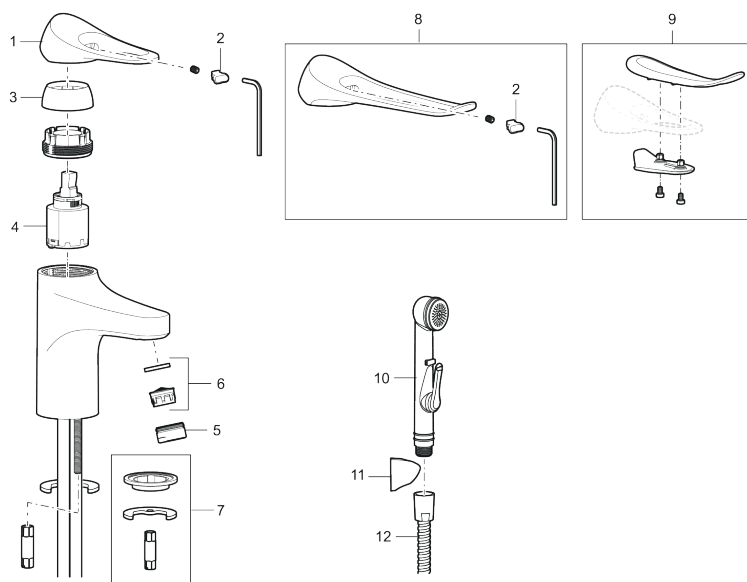

Tilbakeslagssikring

PRODUKTBESKRIVNING

9000XE servantbatteri

9000XE Servantbatteri er et servantbatteri i børstet krom. Den klassiske designen i kombinasjon med et sparsomt vannforbruk gjør det til et opplagt valg på baderommet.

Artikkelnummer: 86500013 NRF: 4300103

Reservedelsliste

NR.	FMM-NR	NRF	BESKRIVELSE
1	S600096	4305273	Spak, krom
1	S600096.75	4305274	Spak, børstet krom
2	S600097	4305275	Merkeplugg
3	S600101	4305279	Dekkhylse, krom
3	S600101.75	4305281	Dekkhylse, børstet krom
4	S600100	4305278	Innsats, inkl. serviceverktøy, kjøkkenbatterier (LEED) og servantbatterier
4	S600099	4305277	Innsats, uten serviceverktøy, kjøkkenbatterier (LEED) og servantbatterier
4	S600178	4305292	Innsats med verktøy
4	S600272		Innsats, uten serviceverktøy
5	S600156	4305246	Hylse for strålesamler M24 utv., 13 mm, krom
5	S600156.75	4305247	Hylse for strålesamler M24 utv., 13 mm, børstet krom
6	S600072	4305261	Innsats strålesamler 3 l/min ved 2–6 bar
6	S600226	4305296	Innsats strålesamler 1,7 l/min ved 2–6 bar
7	S600160		Monteringstilbehør for servantbatteri
8	S600175	4305291	Care-spak, komplett
9	S600106	4305236	Care-sett
10	S600206	4305294	Selvstengende hånddusj, krom

NR.	FMM-NR	NRF	BESKRIVELSE
11	S600157		Hånddusjholder, krom
11	S600157.75		Hånddusjholder, børstet krom
12	S600152	4305288	Høytrykkslange, lengde 1,5 m, krom