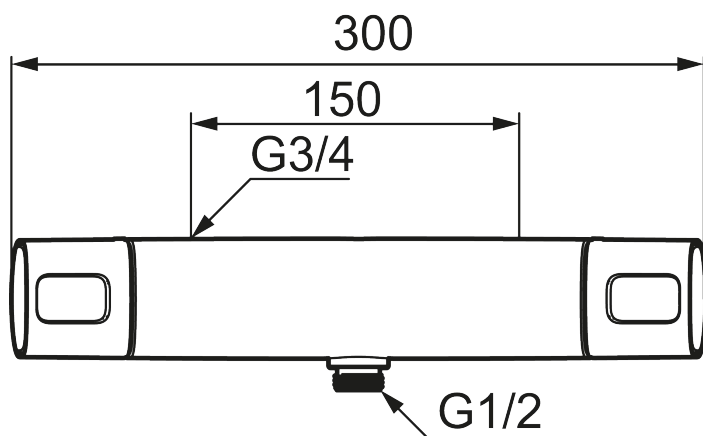

Art.nr: 85801500 RSK: 8351026

Utförande: Krom, 150 c/c, Lead Free (blyfri)

Unika egenskaper

Skyddsmodul 

- OBS! 150 c/c
- Utlopp ned
- Tryckbalanserad termostatblandare
- Keramisk avstängning
- Eco-stopp
- Med typgodkända backventiler
- Duschansl. utsprång från vägg: 78 mm