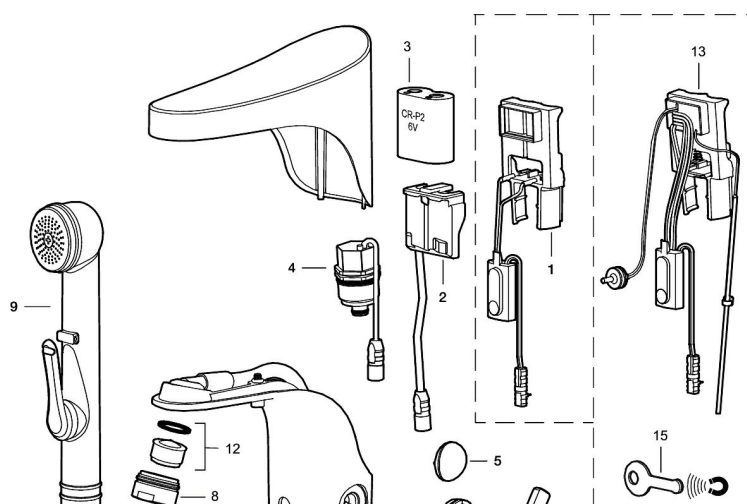

Vandtemperaturen indstilles nemt ved hjælp af regulatoren på siden af armaturet. Regulatoren kan også spærres for at sikre, at vandtemperaturen ikke bliver for høj og medfører kvæstelser i form af skoldning, men den kan også fjernes, så armaturet kan anvendes i miljøer, hvor der er behov for en forindstillet temperatur. Armaturet har ligeledes en programmerbar funktion til hygiejneskylning, som forhindrer stillestående vand og hæmmer bakterievækst i vandledningerne.

Yderligere optimeringstiltag omfatter mulighed for at tilslutte armaturet til vores innovative, digitale cloud-tjeneste, Tronic WMS. Her kan armaturerne overvåges, analyseres og evalueres, og de resulterende data kan omsættes til værdifuld viden om, hvordan både drift og anvendelse kan lettes.

Læs mere om, hvad vores opkoblede armaturer kan gøre for dig.

Om serien

Vores berøringsfrie armaturer er udviklet i Sverige og er designet og udformet med henblik på at være vand- og energibesparende. Samtidig giver de en mere hygiejnisk og tryk hverdag, da armaturet ikke skal berøres ved anvendelse. Al teknik er integreret i armaturhuset, så armaturet er lige så nemt at installere om et traditionelt armatur.

Artikel-nummer: 16416030