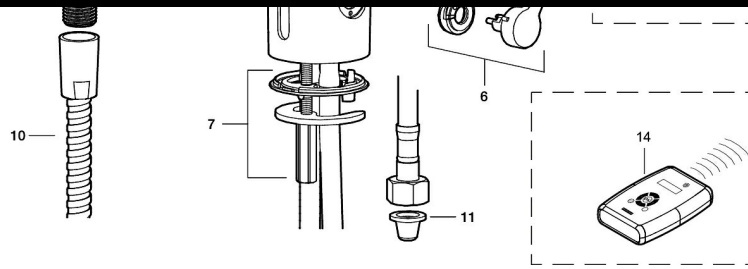

Reservedelsliste

NR.	FMM-NR	VVS	BESKRIVELSE
1	16214000	704369886	Elektronikenhed til STD
1	16216000	704369885	Elektronikenhed til centralstyring
2	S600131	704360979	AC adapter
3	S600135	704360986	Batteri
4	16201000	704369841	Magnetventil
5	16222000	704369895	Dækkappe
6	16221000	704369896	Vred
7	39141600		Bespændingssæt
8	29142400		Perlatorhylster M24 udv., 13 mm
9	34582000	704367804	Selvlukkende håndbruser
10	34881500		Slange til håndbruser 1,5 m
11	38800009		Filtersæt Soft PEX 3/8 (2 stk)
12	29100500		Strålesamlerindsats, 5 l/min ved 2–6 bar
12	S600072		Strålesamlerindsats, 3 l/min ved 2–6 bar
13	16216100		Elektronikenhed til WMS
14	16250000	704369850	Fjernbetjening
15	S600150		Service magnet