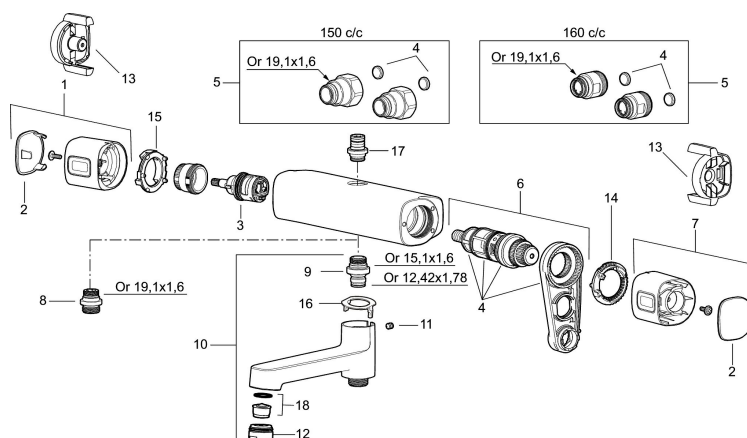

Artikel-nummer: 83831500 VVS: 722821804 Flow 3 bar: 10,7 l/m

Beskrivelse: Krom

- Brusesystem med termostat består af termostatarmatur Siljan og loftbrusersæt Siljan.
- Brusesystem med stort bruserhoved 220 mm x 220 mm, håndbruser, 1750 mm bruseslange, sæbeskål og integreret omskifter.
- Eco Flow, hovedbruser 11 l/min., og håndbruser 7,5 l/min.
- Hovedbruser og håndbruser har kalkafvisende si.
- Rub clean.
- Unik tryk- og temperaturstyring.
- 150-153 c/c.
- **5 års Kalk- og Temperaturgaranti.**

Artikel-nummer: 83831500 VVS: 722821804

Reservedelsliste

NR.	FMM-NR	VVS	BESKRIVELSE
1	35480009		Greb til lukning og regulering af vandmængde
2	39031500		Dæksel
3	35980009		Keramisk topstykke, reversibelt
4	38680009	745137758	Filtersæt, inkl. o-ringe og serviceværktøj
5	59800800		Omløber 160 c/c
5	59810800		Omløber 150 c/c
6	38601009		Reguleringsindsats inkl. serviceværktøj
7	35480109		Greb til regulering af temperaturen
8	39710800		Nippel M18x1-G1/2 (brusearmatur)
9	39754000	745136419	Nippel M18x1 m. o-ring (kararmatur)
10	83990000		Kartud med vridomskifter, krom
11	38086000		Låseskrue
12	29142400		Perlatorhylster M24 udv., 13 mm
13	35976209		Care-vred, sort, 2 stk
14	38523000		Spærrering
15	38531000		Stopring, standard
15	38531040		Stopring, reversibelt