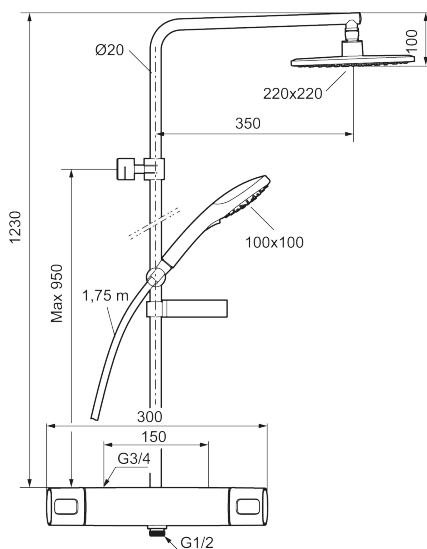

Combisæt Siljan

I vores nye Siljan serie, har vi forenet design og miljø- og energibesparende funktioner uden at give afkald på komfort. Siljan findes flere varianter af både loftbruser- og håndbrusersæt. Kombiner sættene med et Siljan termostatarmatur eller vælg en af de smarte alt-i-en pakker, hvor brusersæt og termostatarmatur indgår.

Artikel-nummer: 83831500   VVS: 722821804   Flow 3 bar: 10,7 l/m

Beskrivelse: Krom

- Brusesystem med termostat består af termostatarmatur Siljan og loftbrusersæt Siljan.
- Brusesystem med stort bruserhoved 220 mm x 220 mm, håndbruser, 1750 mm bruseslange, sæbeskål og integreret omskifter.
- Eco Flow, hovedbruser 11 l/min., og håndbruser 7,5 l/min.
- Hovedbruser og håndbruser har kalkafvisende si.
- Rub clean.
- Unik tryk- og temperaturstyring.
- 150-153 c/c.
- **5 års Kalk- og Temperaturgaranti.**