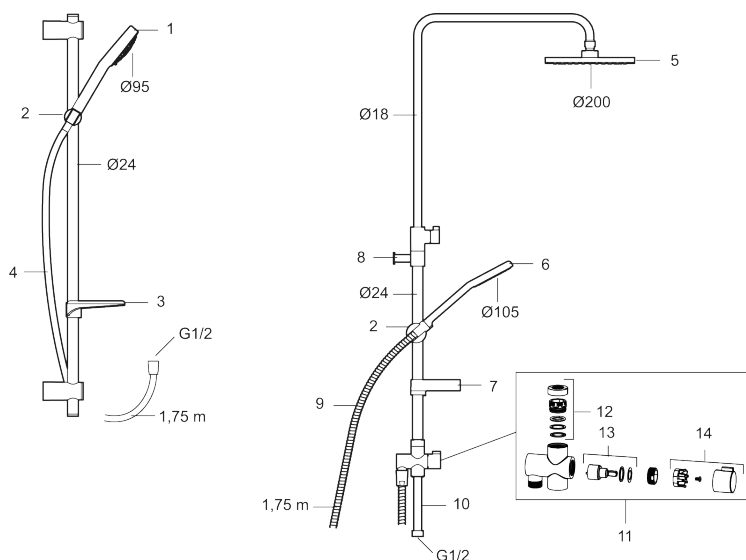

Art.nr: 93951000 RSK: 8190741

Utförande: Krom

- Med teleskopfunktion, justerbar 410 mm
- Med handdusch och omkastare
- Handdusch med luftinblandning för extra mjuk stråle
- Både takdusch och handdusch med Eco Flow 12 l/min och kalkavvisande sil
- Med tvålhylla
- Justerbart väggfäste med vägg tätning

## Reservdelista

NR.	ART.NR	RSK	BESKRIVNING
1	96750900	8197646	Handdusch
2	93780000	8185671	Handduschhållare
3	94640007	8185634	Tvålhylla, transparent
4	93131755	8181832	Duschslang cromoflex, längd 1,75 m
5	93991000	8180619	Duschsil
6	93810900	8199213	Handdusch, Eco Flow 12 l/min
6	93820000	8199214	Handdusch, Eco Flow 6 l/min
7	94642000	8185687	Tvålhylla
8	96730000	8190745	Väggfäste
9	34841750	8181618	Duschslang, 1,75 m
10	58920100	8189019	Stigrör
11	58903000	8190747	Duschromkastare
12	58961000	8221708	Reservdelssats till duschromkastare
13	59071000	8221706	Insats
14	59081000	8221707	Omkastarvred