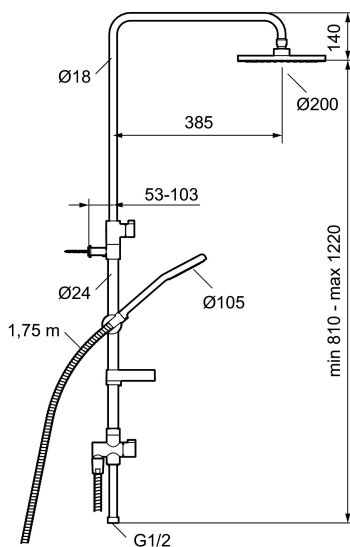

GARDA takduschset

FM Mattsson Garda är en serie där stilren form samarbetar med utmärkt funktion på ett föredömligt sätt. Serien utökas nu med en lättmonterad justerbar teleskopdusch. Denna kan du med ett enkelt handgrepp höja och sänka så att var och en får en duschhöjd som passar bra.

Art.nr: 93951000 RSK: 8190741

Utförande: Krom

- Med teleskopfunktion, justerbar 410 mm
- Med handdusch och omkastare
- Handdusch med luftinblandning för extra mjuk stråle
- Både takdusch och handdusch med Eco Flow 12 l/min och kalkavvisande sil
- Med tvålhylla
- Justerbart väggfäste med vägg tätning