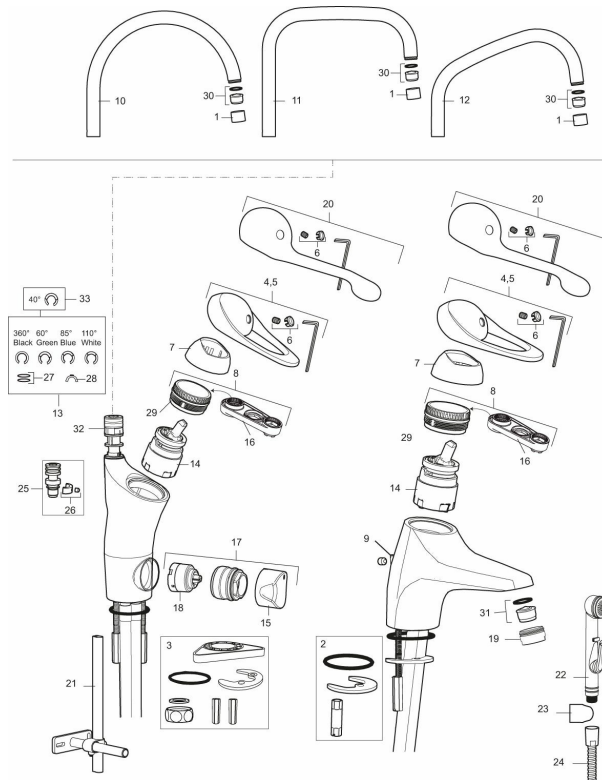

Art.nr: 80066000 **RSK:** 8308972

Utförande: Krom, Eco Plus, ansl. Cu-rör Ø10 mm

- Med självstängande handdusch, genomföringshylsa och slang i kromat utförande
- Kallstartsfunktion
- Mjukstängande med keramisk avstängning
- Inbyggd, lätt omställbar flödesbegränsning och temperaturspärr
- Eco Flow (energi- och vattenbesparande strålsamlare)
- Svängbar pip 60°, 85°, 110° eller 360° (spärrsegment medföljer för 60° och 110°)
- Med inbyggd keramisk avstängning för disk- och tvättmaskin. Omställbar mellan KV och VV, förinställd på KV
- Längd anslutningsrör: 410 mm
- Hålmått Ø34–37 mm för blandare
- Hålmått Ø28 (diskbänk), Ø32 (bänkskiva) för handdusch
- Kan förses med avstängningsventil för bänksmaskin, FMM 5949-1000
- Ytterdiameter fot Ø52 mm

Art.nr: 80066000

RSK: 8308972

Reservdelslista

NR.	ART.NR	RSK	BESKRIVNING
1	29142200	8281524	Hylsa M22 inv.
2	S600160	8387096	Monteringssats, tvättställsblandare
3	S600159	8387097	Monteringssats, köksblandare
4	58500000	8591936	Spak, komplett, längd: 90 mm
5	58501750	8591937	Spak, komplett, längd: 150 mm
6	58510000	8591944	Färgmarkering och fästskruv till spak
7	58520000	8591945	Täckhylsa
8	58530140	8241726	Fästnippel med serviceverktyg
9	58540000	8591940	Kedjefäste
10	58600000	8154074	Utloppspip, C-modell
10	58630000	8154077	Utloppspip, tvättrännemodell
11	58610000	8154075	Utloppspip, U-modell