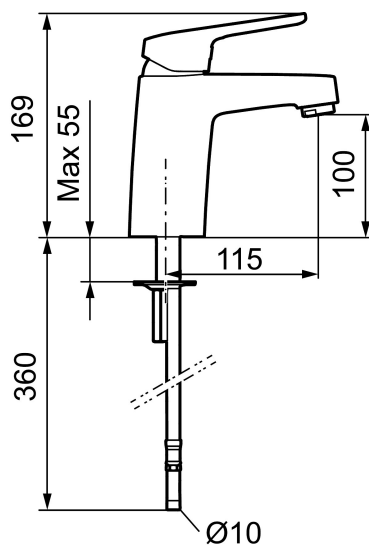

Artikkelnummer: 83506000 Flow 3 bar: 8,4 l/m

Utførende: Krom, Eco Plus, ansl. 10 mm spiss

Unike funksjoner

Tilbakeslagssikring

- Mykstengende
- Eco Flow (energi- og vannbesparende strålesamler)
- Kaldstart
- Vannmengdebegrenser og temperatursperre
- Fleksible Soft PEX[®]-rør med 3/8" mutter
- Ecoplus: Fjærbelastet spak over halv mengde