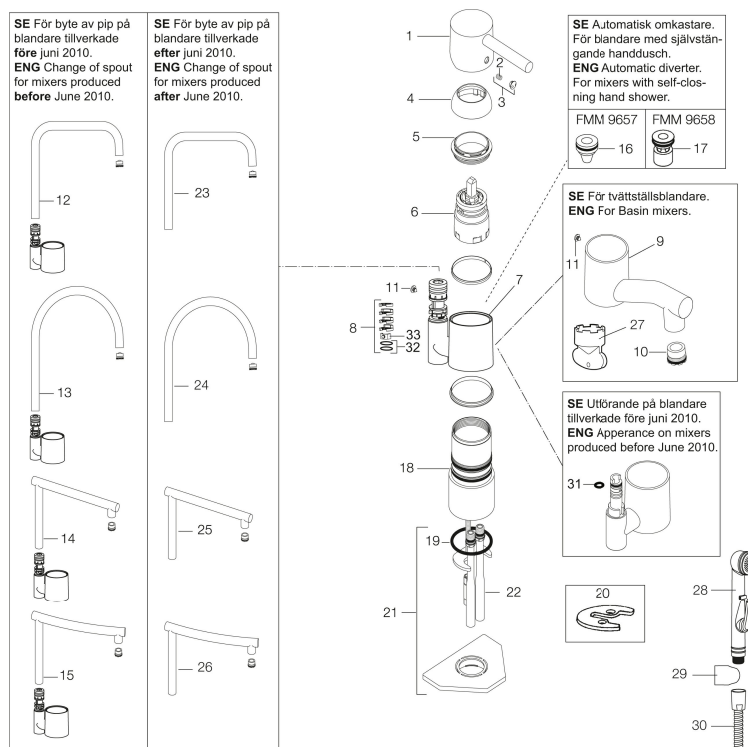

PRODUKTBESKRIVNING

GARDA servantbatteri

Garda er en blandebatteriserie med et strikt og avskallet formspråk. Teknikk og design er forent på en måte som underbygger atmosfæren og inntrykket på badet. Du kjenner det med en gang du griper tak i den perfekt balanserte spaken. Mykstengning og keramisk tetning er standard og Garda er et perfekt eksempel på når et vakkert ytre speiler et intelligent indre.

Artikkelnummer: 96571010 NRF: 4300033

Reservedelsliste

NR.	FMM-NR	NRF	BESKRIVELSE
1	59400000	4305002	Spak med låsskrue og plugg, krom
2	38730006	4304009	Låsskrue
3	59410000	4305003	Merkeplugg og skrue
4	59330000	4305055	Dekkhylse, krom
5	38051000	4305737	Innsatsmutter (Til tut FMM 3765). Krom
6	59110000	4305776	Innsats standard, ikke kaldstart (rød ring)
7	59782000	4305004	Tuthylse med tuffeste. Krom. Mod. juni 2010
8	58640000	4303927	Pakningssett med sperreringer. Mod. juni 2010
9	59700000	4304035	Utløpstut til servantbatter, krom
10	59752200	4306108	Strålesamler M21,5 utv., 7-9 l/min ved 3 bar (standard), inkl. nøkkel
11	38080000	4305741	Stoppskrue