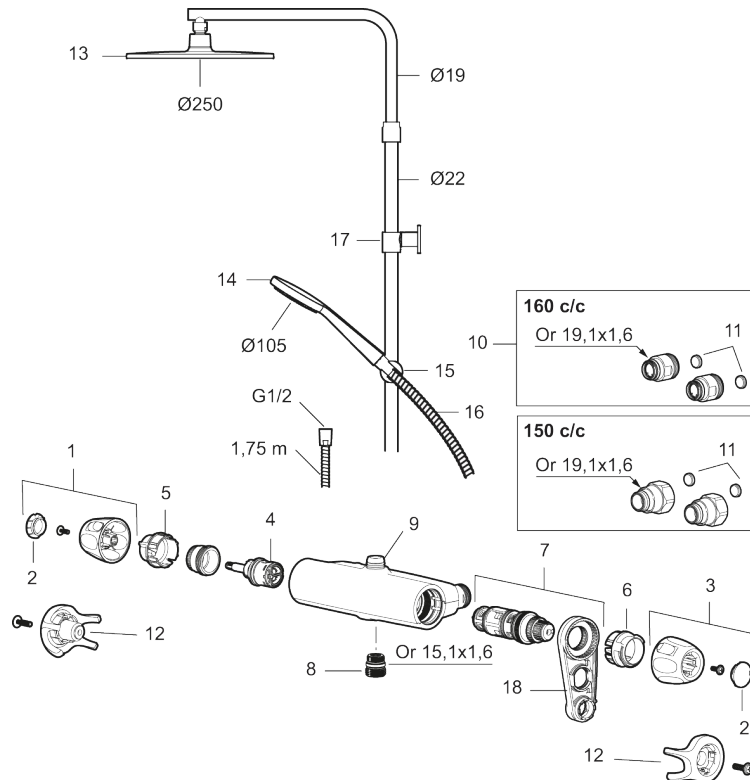

PRODUKTBESKRIVNING

9000XE takduschpaket

9000XE Takduschpaket är ett takduschpaket i borstad krom.

Duschstången har teleskopfunktion, vilket innebär att höjden på väggfästet kan anpassas efter det specifika badrummets takhöjd, personens längd och/eller önskemål på avstånd till taksilen.

Art.nr: 86830003

RSK: 8283218

Reservdelslista

| NR. | ART.NR | RSK | BESKRIVNING |
|-----|------------|---------|--|
| 1 | S600083 | 8218917 | Ratt, mängdratt, komplett, krom |
| 1 | S600083.75 | 8218919 | Ratt, mängdratt, komplett, borstad krom |
| 2 | S600116 | 8218920 | Täcklock, krom |
| 2 | S600116.75 | 8218922 | Täcklock, borstad krom |
| 3 | S600082 | 8218914 | Ratt, temperaturratt, komplett, krom |
| 3 | S600082.75 | 8218916 | Ratt, temperaturratt, komplett, borstad krom |
| 4 | S600020 | 8441462 | Keramiskt överstycke, med serviceverktyg (duschblandare) |
| 5 | S600117 | 8439714 | Stoppring, reversibelt |
| 6 | S600087 | 8439711 | Skällningsskyddsring |
| 7 | S600084 | 8439709 | Termostatsinsats, komplett med serviceverktyg |
| 8 | S600088 | 8439712 | Nippel M18x1-G1/2 (duschblandare) |

| NR. | ART.NR | RSK | BESKRIVNING |
|-----|------------|---------|----------------------------------|
| 9 | S600112 | 8920116 | Utloppsnyckel M18x1 |
| 10 | 59800800 | 8592005 | Anslutningsnyckel 160 c/c |
| 11 | 38632006 | 8590311 | Filter, 2-pack |
| 12 | S600105 | 8439713 | Care-vred, svart, 2-pack |
| 13 | S600092 | 8237548 | Duschsil, krom |
| 13 | S600092.75 | 8237550 | Duschsil, borstad krom |
| 14 | S600091 | 8233001 | Handdusch, krom |
| 14 | S600091.75 | 8233003 | Handdusch, borstad krom |
| 15 | S600093 | 8239502 | Handduschhållare, krom |
| 15 | S600093.75 | 8284780 | Handduschhållare, borstad krom |
| 16 | S600109 | 8252036 | Duschslang, 1,75 m, krom |
| 16 | S600109.75 | 8252038 | Duschslang, 1,75 m, borstad krom |
| 17 | S600094 | 8221921 | Väggfäste, krom |
| 17 | S600094.75 | 8221923 | Väggfäste, borstad krom |
| 18 | 60770000 | 8591918 | Serviceverktyg |