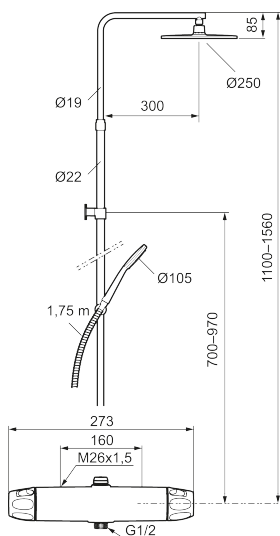

9000XE takduschpaket

9000XE Takduschpaket är ett takduschpaket i borstad krom. Duschstången har teleskopfunktion, vilket innebär att höjden på väggfästet kan anpassas efter det specifika badrummets takhöjd, personens längd och/eller önskemål på avstånd till taksilen.

Art.nr: 86830003 RSK: 8283218 Flöde 3 bar: 7,6 l/min
Utförande: Borstad krom, 160 c/c

Unika egenskaper

Skyddsmodul 

- Säkerhetsblandare 9000XE och takdusch 9000XE
- Med reversibelt överstycke
- Tak- och handdusch med kalkavvisande sil
- Slang, duschstång med väggfästning (kan kapas vid behov)
- Väggfäste fritt justerbart i höjdlid, 700–970 mm från anslutning och 50–110 mm utsprång från vägg, 2x20 mm distanser medföljer, med väggfästning, dold rörskarv
- Lead Free (blyfri)
- Ljudklass 1
- Duschansl. utsprång från vägg: 81 mm

| NR. | ART.NR | RSK | BESKRIVNING |
|-----|------------|---------|----------------------------------|
| 9 | S600112 | 8920116 | Utloppsnyckel M18x1 |
| 10 | 59800800 | 8592005 | Anslutningsnyckel 160 c/c |
| 11 | 38632006 | 8590311 | Filter, 2-pack |
| 12 | S600105 | 8439713 | Care-vred, svart, 2-pack |
| 13 | S600092 | 8237548 | Duschsil, krom |
| 13 | S600092.75 | 8237550 | Duschsil, borstad krom |
| 14 | S600091 | 8233001 | Handdusch, krom |
| 14 | S600091.75 | 8233003 | Handdusch, borstad krom |
| 15 | S600093 | 8239502 | Handduschhållare, krom |
| 15 | S600093.75 | 8284780 | Handduschhållare, borstad krom |
| 16 | S600109 | 8252036 | Duschslang, 1,75 m, krom |
| 16 | S600109.75 | 8252038 | Duschslang, 1,75 m, borstad krom |
| 17 | S600094 | 8221921 | Väggfäste, krom |
| 17 | S600094.75 | 8221923 | Väggfäste, borstad krom |
| 18 | 60770000 | 8591918 | Serviceverktyg |