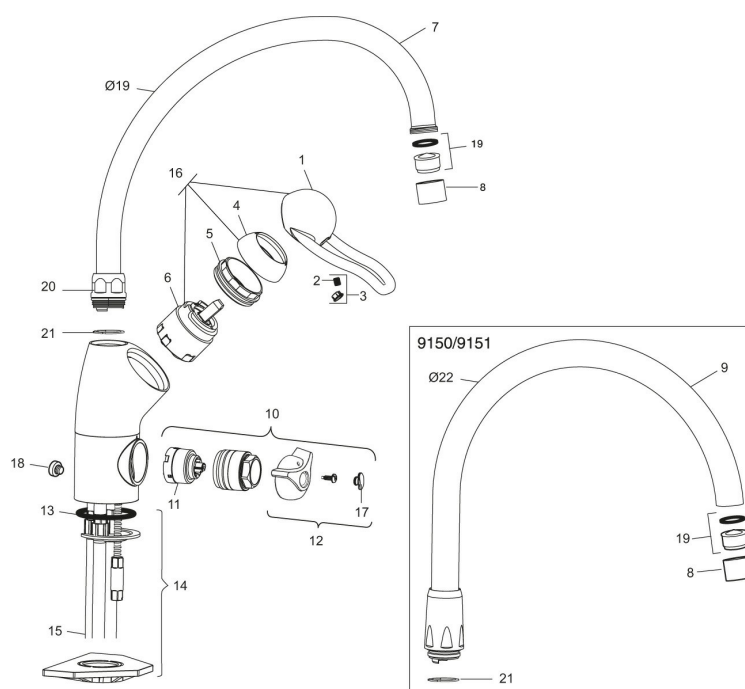

PRODUKTBESKRIVNING

9000 köksblandare

FM Mattsson 9000 för köket, har en harmonisk och tidlös design. Den har hetvattenspärr, justerbar flödesbegränsning, mjukstängning och keramisk tätning som standard vilket tar bort såväl risken för brännskador, som skadliga tryckstötter i rören. Dess omtanke om sin användare och populära design har gjort den till Sveriges mest köpta blandarserie sedan många år.

Art.nr: 91110000

RSK: 8308713

Reservdelslista

NR.	ART.NR	RSK	BESKRIVNING
	37023000	8328831	Packningssats, för Ø19 mm pip
	37022200	8328834	Packningssats, för Ø22 mm pip
1	59310000	8591763	Spak, längd: 110 mm (bygelspak), krom
1	59311450	8591827	Spak, längd: 145 mm (bygelspak), krom
1	59351900	8591832	Spak, längd: 190 mm, krom
1	59352900	8591833	Spak, längd: 290 mm, krom
2	38731006	8591765	Låsskruv
3	59320000	8591766	Märkplugg och låsskruv till spak
4	59330000	8591829	Täckhylsa, krom
5	38050002	8242233	Fästnippel. Till blandare som ej har hylspip
6	59110000	8591770	Insats komplett, ej kallstart (röd ring)
6	59120000	8591769	Insats komplett, kallstart (grön ring)