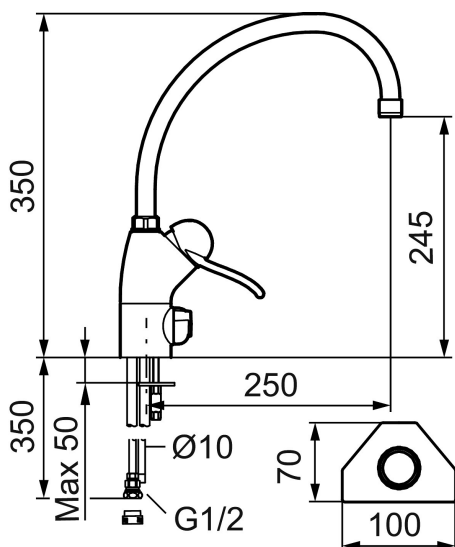

9000 köksblandare

FM Mattsson 9000 för köket, har en harmonisk och tidlös design. Den har hetvattenspärr, justerbar flödesbegränsning, mjukstängning och keramisk tätning som standard vilket tar bort såväl risken för brännskador, som skadliga tryckstötter i rören. Dess omtanke om sin användare och populära design har gjort den till Sveriges mest köpta blandarserie sedan många år.

Art.nr: 91110000 **RSK:** 8308713 **Flöde 3 bar:** 14,0 l/min

Utförande: Krom, ansl. Cu-rör Ø10 mm

Unika egenskaper

- Mjukstängande med keramisk avstängning
- Inbyggd, lätt omställbar flödesbegränsning och temperaturspärr
- Hög, svängbar pip 110°
- Med inbyggd keramisk avstängning för disk- och tvättmaskin. Omställbar mellan KV och VV, förinställd på KV
- För hål i bänk Ø28 mm
- Kan förses med anslutningsvinkel för bänkmaskin
- Skyddsmodul AA gäller ej anslutning till diskmaskin