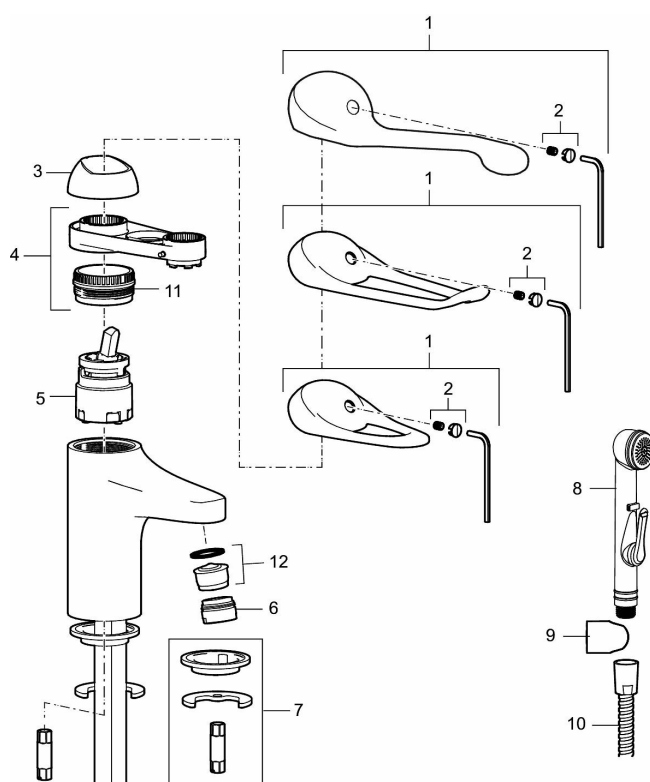

Art.nr: 80670010 RSK: 8235448

Utförande: Krom, ansl. lekande G3/8

Unika egenskaper

Skyddsmodul **EB**

- Med självstängande handdusch, väggfäste och slang
- Kallstartsfunktion
- Mjukstängande med keramisk avstängning
- Inbyggd, lätt omställbar flödesbegränsning och temperaturspär
- Eco Flow (energi- och vattenbesparande strålsamlare)
- Med Soft PEX[®]-rör
- Hålmått Ø33,5–37 mm

PRODUKTBESKRIVNING

9000E tvättställsblandare

Energiklassad tvättställsblandare med självstängande sidodusch, slang och väggfäste. Ekoflöde. Mjukstängning som förhindrar smällar och tryckstötter är standard, liksom kallstart, keramisk tätning och inbyggd temperaturspär. 5 års tryckgaranti.

Art.nr: 80670010

RSK: 8235448

Reservdelslista

NR.	ART.NR	RSK	BESKRIVNING
1	58500000	8591936	Spak, komplett, längd: 90 mm
1	58501750	8591937	Spak, komplett, längd: 150 mm
1	58501800	8592048	Spak, komplett, längd: 180 mm
2	58510000	8591944	Färgmarkering och fästskruv till spak
3	58520000	8591945	Täckhylsa
4	58530140	8241726	Fästnippel med serviceverktyg
5	S600273	8387230	Keramikinnsats med serviceverktyg, kallstart (grön ring)
5	59120000	8591769	Insats komplett, kallstart (grön ring)
5	59126000	8591966	Insats med serviceverktyg, Eco Plus (grön ring)
5	S600232		Keramikinnsats, Low flow, för LEED blandare
6	29142400	8281526	Hylsa M24 utv., 13 mm
7	S600160	8387096	Monteringssats, tvättställsblandare

NR.	ART.NR	RSK	BESKRIVNING
8	S600206	8233049	Självstängande handdusch, krom
9	34093000	8186018	Handduschhållare, krom
10	S600207	8236647	Högtrycksslang, 1,5 m, krom
11	29390000	8295356	Fästnippel
12	29102910	8281534	Strålsamlarinsats, 5,5–6,5 l/min vid 3 bar
12	29102710	8281528	Strålsamlarinsats, 9–11 l/min vid 3 bar
12	29100500	8281532	Strålsamlarinsats, 5 l/min vid 2–6 bar
12	S600072	8281671	Strålsamlarinsats, 3 l/min vid 2–6 bar