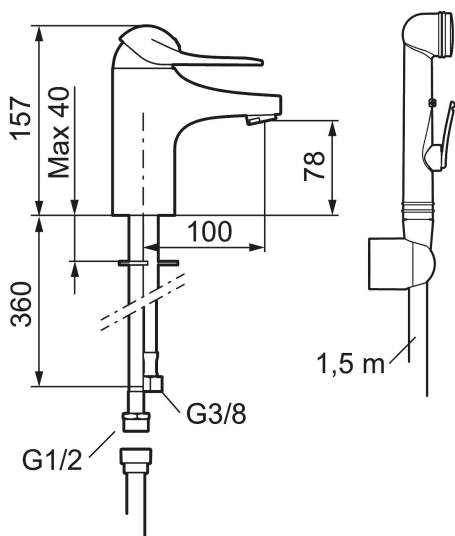

Art.nr: 80670010 RSK: 8235448

Utförande: Krom, ansl. lekande G3/8

Unika egenskaper

Skyddsmodul **EB**

- Med självstängande handdusch, väggfäste och slang
- Kallstartsfunktion
- Mjukstängande med keramisk avstängning
- Inbyggd, lätt omställbar flödesbegränsning och temperaturspär
- Eco Flow (energi- och vattenbesparande strålsamlare)
- Med Soft PEX[®]-rör
- Hålmått Ø33,5–37 mm

Art.nr: 80670010

RSK: 8235448

Reservdelslista

NR.	ART.NR	RSK	BESKRIVNING
1	58500000	8591936	Spak, komplett, längd: 90 mm
1	58501750	8591937	Spak, komplett, längd: 150 mm
1	58501800	8592048	Spak, komplett, längd: 180 mm
2	58510000	8591944	Färgmarkering och fästskruv till spak
3	58520000	8591945	Täckhylsa
4	58530140	8241726	Fästnippel med serviceverktyg
5	S600273	8387230	Keramikinnsats med serviceverktyg, kallstart (grön ring)
5	59120000	8591769	Insats komplett, kallstart (grön ring)
5	59126000	8591966	Insats med serviceverktyg, Eco Plus (grön ring)
5	S600232		Keramikinnsats, Low flow, för LEED blandare
6	29142400	8281526	Hylsa M24 utv., 13 mm
7	S600160	8387096	Monteringssats, tvättställsblandare

NR.	ART.NR	RSK	BESKRIVNING
8	S600206	8233049	Självstängande handdusch, krom
9	34093000	8186018	Handduschhållare, krom
10	S600207	8236647	Högtrycksslang, 1,5 m, krom
11	29390000	8295356	Fästnippel
12	29102910	8281534	Strålsamlarinsats, 5,5–6,5 l/min vid 3 bar
12	29102710	8281528	Strålsamlarinsats, 9–11 l/min vid 3 bar
12	29100500	8281532	Strålsamlarinsats, 5 l/min vid 2–6 bar
12	S600072	8281671	Strålsamlarinsats, 3 l/min vid 2–6 bar