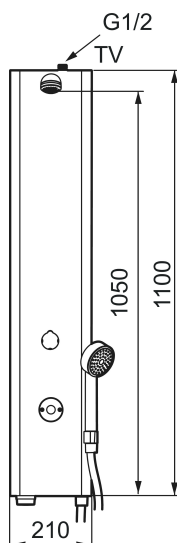

Unika egenskaper

FM Mattsson tronic duschpanel WMS, för tempererat vatten, batteridrift

Art.nr: 95000700 **RSK:** 8255826

Utförande: Rostfritt utförande, batteridrift (inkl. batteri)

- Med handdusch och slang
- Förblandat vatten
- Programmerbar startknapp. Spoltid från 10–60 sek, (30 sek är fabriksinställt)
- Duschstrålen kan vinklas +/- 5°
- Flöde 9 l/min
- Mjukstängande magnetventil
- Spoltidsbegränsning, förhindrar översvämning
- Städsläge, tidsbegränsad avstängning vid rengöring
- WMS-blandare med möjlighet till trådlös uppkoppling mot vårt Tronic WMS system alternativ programmering via Dongel
- Låg strömförbrukning – lång livslängd
- Kan genomspolas med hetvatten för legionellasanering
- Återströmningskydd enligt EU-standard SS-EN 1717

Installation:

- Anslutning uppåt G1/2". Kulventil med lekande mutter beställs separat
- Batteridrift, anpassningsbar till nätdrift
- Vid nätdrift 12V krävs AC-adapter art.nr. S600132 och stickproppsadapter art.nr. S600129, alternativt transformator art.nr. S600128