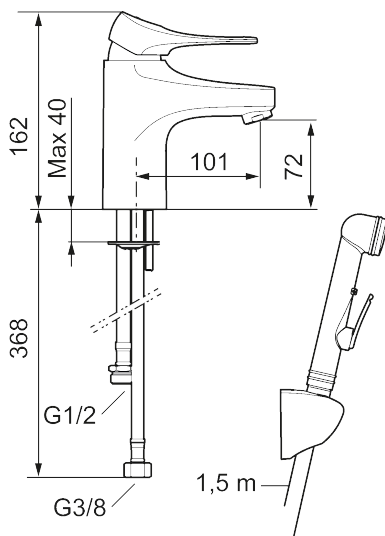

9000XE servantbatteri

Artikkelnummer: 86577310 NRF: 1378626 Flow 3 bar: 3,0 l/m

Utførende: Krom, LEED/BREEAM-tilpasset

- Med selvstengende hånddusj
- Mykstengende
- Kaldstart
- Eco Flow (energi- og vannbesparende strålesamler)
- Vannmengdebegrenser og temperatursperre
- Lead Free (blyfri)
- Lydklasse 1
- Fleksible Soft PEX®-rør med 3/8" mutter

Unike funksjoner

Tilbakeslagssikring

PRODUKTBESKRIVNING

9000XE servantbatteri

Artikkelnummer: 86577310

NRF: 1378626

Reservedelsliste

NR.	FMM-NR	NRF	BESKRIVELSE
1	S600096	4305273	Spak, krom
1	S600096.75	4305274	Spak, børstet krom
2	S600097	4305275	Merkeplugg
3	S600101	4305279	Dekkhylse, krom
3	S600101.75	4305281	Dekkhylse, børstet krom
4	S600100	4305278	Innsats, inkl. serviceverktøy, kjøkkenbatterier (LEED) og servantbatterier
4	S600099	4305277	Innsats, kjøkkenbatterier (LEED) og servantbatterier
4	S600178	4305292	Innsats med verktøy
5	S600156	4305246	Hylse for strålesamler M24 utv., 13 mm, krom
5	S600156.75	4305247	Hylse for strålesamler M24 utv., 13 mm, børstet krom
6	S600072	4305261	Innsats strålesamler 3 l/min ved 2–6 bar
6	S600226	4305296	Innsats strålesamler 1,7 l/min ved 2–6 bar
7	S600160		Monteringstilbehør for servantbatteri
8	S600175	4305291	Care-spak, komplett
9	S600106	4305236	Care-sett
10	S600206	4305294	Selvstengende hånddusj, krom
11	S600157		Hånddusjholder, krom
11	S600157.75		Hånddusjholder, børstet krom
12	S600152	4305288	Høytrykkslange, lengde 1,5 m, krom