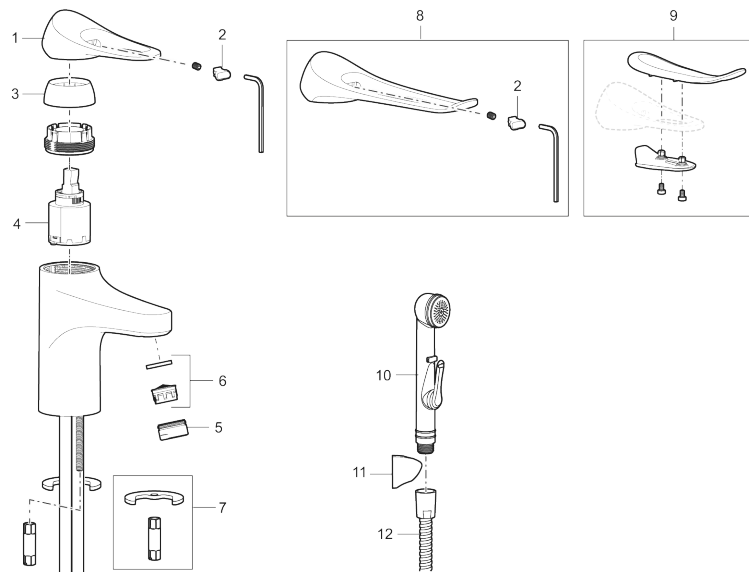

9000XE servantbatteri

Artikkelnummer: 86577310 NRF: 1378626 Flow 3 bar: 3,0 l/m

Utførende: Krom, LEED/BREEAM-tilpasset

- Med selvstengende hånddusj
- Mykstengende
- Kaldstart
- Eco Flow (energi- og vannbesparende strålesamler)
- Vannmengdebegrenser og temperatursperre
- Lead Free (blyfri)
- Lydklasse 1
- Fleksible Soft PEX®-rør med 3/8" mutter

Unike funksjoner

Tilbakeslagssikring

PRODUKTBESKRIVNING

9000XE servantbatteri

Artikkelnummer: 86577310

NRF: 1378626

Reservedelsliste

NR.	FMM-NR	NRF	BESKRIVELSE
1	S600096	4305273	Spak, krom
1	S600096.75	4305274	Spak, børstet krom
2	S600097	4305275	Merkeplugg
3	S600101	4305279	Dekkhylse, krom
3	S600101.75	4305281	Dekkhylse, børstet krom
4	S600100	4305278	Innsats, inkl. serviceverktøy, kjøkkenbatterier (LEED) og servantbatterier
4	S600099	4305277	Innsats, kjøkkenbatterier (LEED) og servantbatterier
4	S600178	4305292	Innsats med verktøy
5	S600156	4305246	Hylse for strålesamler M24 utv., 13 mm, krom
5	S600156.75	4305247	Hylse for strålesamler M24 utv., 13 mm, børstet krom
6	S600072	4305261	Innsats strålesamler 3 l/min ved 2–6 bar
6	S600226	4305296	Innsats strålesamler 1,7 l/min ved 2–6 bar
7	S600160		Monteringstilbehør for servantbatteri
8	S600175	4305291	Care-spak, komplett
9	S600106	4305236	Care-sett
10	S600206	4305294	Selvstengende hånddusj, krom
11	S600157		Hånddusjholder, krom
11	S600157.75		Hånddusjholder, børstet krom
12	S600152	4305288	Høytrykkslange, lengde 1,5 m, krom