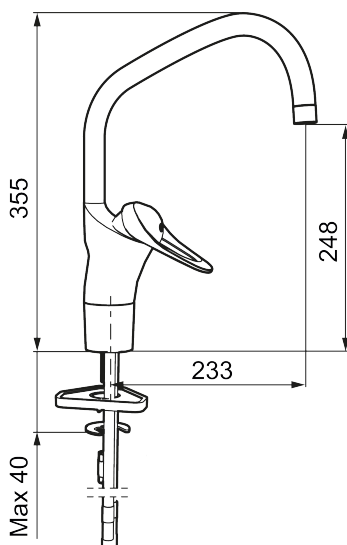

Køkkenarmatur 9000E III

Her er samspillet mellem form og funktion optimeret. FM Mattsson 9000E viser vejen til en ny generation af blandingsbatterier, der er miljøtilpasset ned til mindste detalje. Blandingsbatteriet giver et smukt indtryk og bidrager til et teknisk fuldendt køkken. Også i basisudgaven har det unikke funktioner, der sparer energi, samtidig med at komforten bevares.

Artikel-nummer:
80206000

VVS:
706096404

Flow 3 bar: 8,1
l/m

Beskrivelse: Krom, Eco Plus, tilslutning G3/8

- **Koldstart.**
- Soft Closing og keramisk kartusche.
- Høj buet J-svingtud 60°, 85°, 110° eller 360°.
- 233 mm fremspring.
- Indbygget temperatur- og flowbegrænser.
- Eco Flow (energi- og vandbesparende perlator).
- Flexible tilslutningslanger.
- Hulstørrelse Ø34-37 mm.
- **5 års trykgaranti.**