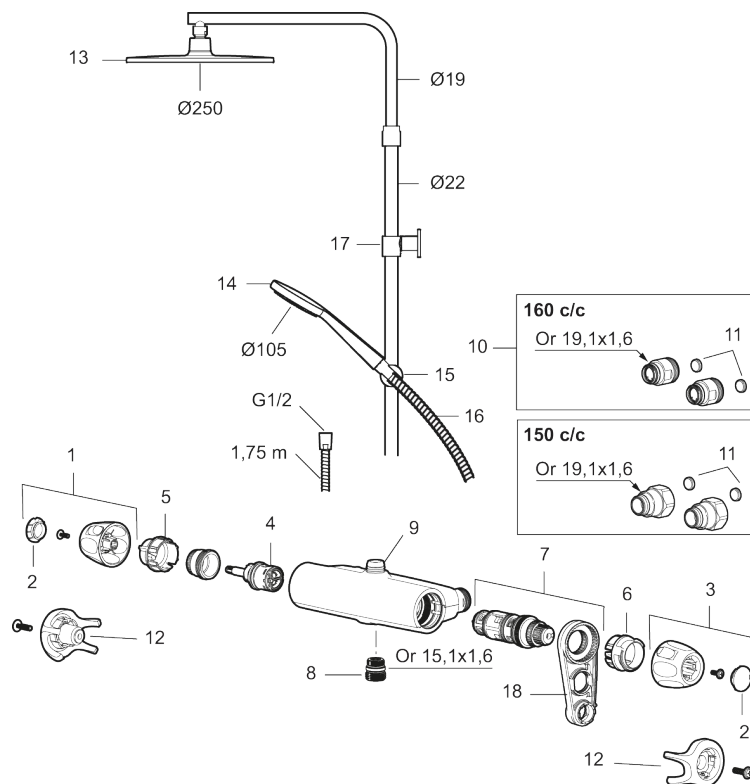

PRODUKTBEKRIVNING

9000XE takduschpaket

9000XE Takduschpaket är ett takduschpaket i borstad krom.

Duschstången har teleskopfunktion, vilket innebär att höjden på väggfästet kan anpassas efter det specifika badrummets takhöjd, personens längd och/eller önskemål på avstånd till taksilen.

Produkten är LEED/BREEAM-anpassad vilket innebär att den uppfyller flödeskraven som ställs på vissa ny- och ombyggnationer.

Art.nr: 86831003

RSK: 8283283

Reservdelslista

NR.	ART.NR	RSK	BESKRIVNING
1	S600083	8218917	Ratt, mängdratt, komplett, krom
1	S600083.75	8218919	Ratt, mängdratt, komplett, borstad krom
2	S600116	8218920	Täcklock, krom
2	S600116.75	8218922	Täcklock, borstad krom
3	S600082	8218914	Ratt, temperaturratt, komplett, krom
3	S600082.75	8218916	Ratt, temperaturratt, komplett, borstad krom
4	S600020	8441462	Keramiskt överstycke, med serviceverktyg (duschblandare)
5	S600117	8439714	Stoppring, reversibelt
6	S600087	8439711	Skällningsskyddsring

NR.	ART.NR	RSK	BESKRIVNING
7	S600084	8439709	Termostatinsats, komplett med serviceverktyg
8	S600088	8439712	Nippel M18x1-G1/2 (duschblandare)
9	S600112	8920116	Utlopps-nippel M18x1
10	59800800	8592005	Anslutningsnippel 160 c/c
11	38632006	8590311	Filter, 2-pack
12	S600105	8439713	Care-vred, svart, 2-pack
13	S600092	8237548	Duschsil, krom
13	S600092.75	8237550	Duschsil, borstad krom
14	S600091	8233001	Handdusch, krom
14	S600091.75	8233003	Handdusch, borstad krom
15	S600093	8239502	Handduschhållare, krom
15	S600093.75	8284780	Handduschhållare, borstad krom
16	S600109	8252036	Duschslang, 1,75 m, krom
16	S600109.75	8252038	Duschslang, 1,75 m, borstad krom
17	S600094	8221921	Väggfäste, krom
17	S600094.75	8221923	Väggfäste, borstad krom
18	60770000	8591918	Serviceverktyg