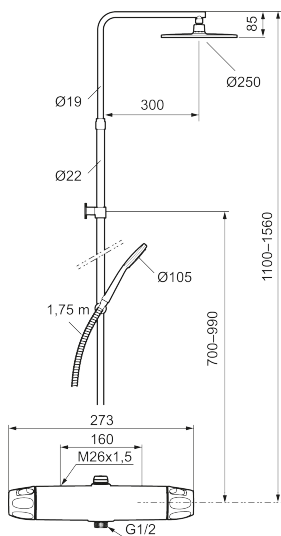

9000XE takduschpaket

9000XE Takduschpaket är ett takduschpaket i borstad krom. Duschstången har teleskopfunktion, vilket innebär att höjden på väggfästet kan anpassas efter det specifika badrummets takhöjd, personens längd och/eller önskemål på avstånd till taksilen.

Unika egenskaper

Skyddsmodul 

- Säkerhetsblandare 9000XE och takdusch 9000XE
- Med reversibelt överstycke
- Tak- och handdusch med kalkavvisande sil
- Slang, duschstång med väggfästning (kan kapas vid behov)
- Väggfäste fritt justerbart i höjdlid, 700–990 mm från anslutning och 50–110 mm utsprång från vägg, 2x20 mm distanser medföljer, med väggfästning, dold rörskarv
- Lead Free (blyfri)
- Ljudklass 1
- Duschansl. utsprång från vägg: 81 mm

NR.	ART.NR	RSK	BESKRIVNING
7	S600084	8439709	Termostatinsats, komplett med serviceverktyg
8	S600088	8439712	Nippel M18x1-G1/2 (duschblandare)
9	S600112	8920116	Utlopps-nippel M18x1
10	59800800	8592005	Anslutningsnippel 160 c/c
11	38632006	8590311	Filter, 2-pack
12	S600105	8439713	Care-vred, svart, 2-pack
13	S600092	8237548	Duschsil, krom
13	S600092.75	8237550	Duschsil, borstad krom
14	S600091	8233001	Handdusch, krom
14	S600091.75	8233003	Handdusch, borstad krom
15	S600093	8239502	Handduschhållare, krom
15	S600093.75	8284780	Handduschhållare, borstad krom
16	S600109	8252036	Duschslang, 1,75 m, krom
16	S600109.75	8252038	Duschslang, 1,75 m, borstad krom
17	S600094	8221921	Väggfäste, krom
17	S600094.75	8221923	Väggfäste, borstad krom
18	60770000	8591918	Serviceverktyg