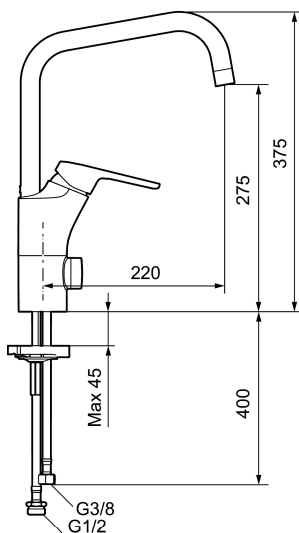

Unika egenskaper

Skyddsmodul 

RUNN köksblandare

Art.nr: 84018710 RSK: 8311356 Flöde 3 bar: 5,0 l/min

Utförande: Krom, LEED/BREEAM-anpassad, ansl. lekande G3/8

- **BVB ID 144280**
- Kallstartsfunktion
- Mjukstängande med keramisk avstängning
- Inbyggd, lätt omställbar flödesbegränsning och temperaturspär
- Eco Flow (energi- och vattenbesparande konstantflödesstrålsamlare, 5 l/min vid 2–6 bar)
- Hög, svängbar pip. Spärrbricka medföljer för 60°, 85°, 110° eller 360°
- Med inbyggd keramisk avstängning för disk- och tvättmaskin. Omställbar mellan KV och VV, förinställd på KV
- Med Soft PEX[®]-rör
- Lead Free (blyfri)
- Hålmått Ø34-37 mm
- Skyddsmodul AA avser utloppspip