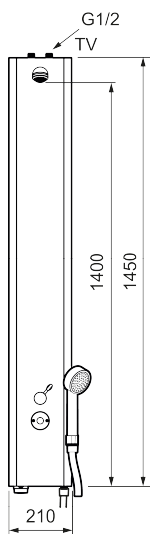

Unike funksjoner

Tilbakeslagssikring

FM Mattsson tronic dusjpanel WMS, handikaptilpasset, for temperert vann, batteridrift

Artikkelnummer: 95000740 NRF: 4305206

Utførende: Rustfritt utførende, batteridrift, inkl. batteri

- Handikaptilpasset dusjpanel som gjør at panelets underkant havner ca. 800 mm over gulvet for økt tilgjengelighet
- Med hånddusj og slange
- Programmerbar startknapp. Stillbar spyletid 10-60 sek, fabrikkinnstilt på 30 sek.
- Dusjstrålen kan vinkles +/- 5°
- Mengderegulerer 9 l/min ved 3 bar
- Inklusive magnetventil og filter
- Tappetidbegrensning hindrer oversvømming
- Avstengning via magnet (anvendes f. eks. ved rengjøring)
- Lavt strømforbruk - lang livslengde
- Dusjpanel med mulighet for trådløs oppkobling (som abonnent)
- Kan gjennomspyles med hettvann for legionella sanering
- Med tilbakeslagsventiler etter standard EN 1717