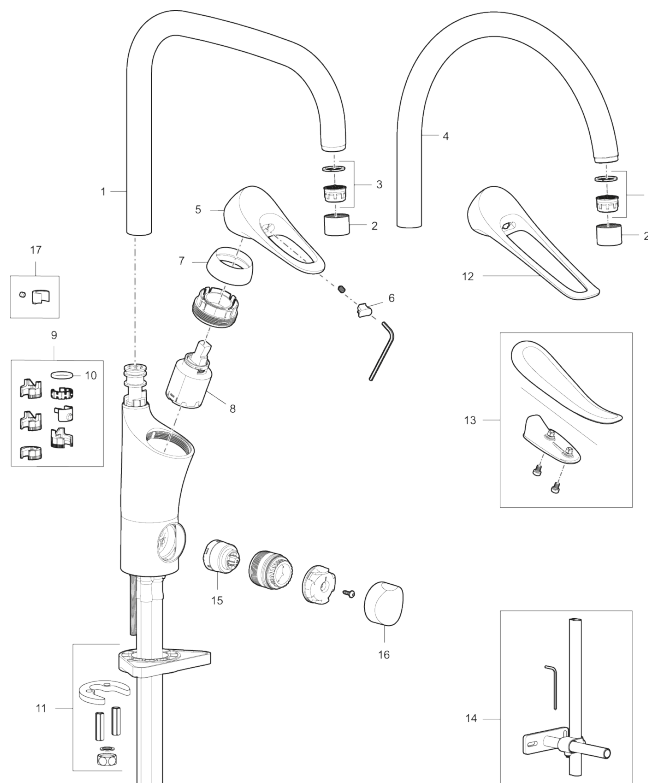

Art.nr: 86017410 RSK: 8312011 Flöde 3 bar: 3,1 l/min

Utförande: Krom, LEED/BREEAM-anpassad

Unika egenskaper

Skyddsmodul 

- Kallstartsfunktion
- Mjukstängande med keramisk avstängning
- Inbyggd, lätt omställbar flödesbegränsning och temperaturspärri
- Eco Flow (energi- och vattenbesparande strålsamlare)
- Hög, svängbar pip. Spärrbricka medföljer för 60°, 85°, 110° eller 360°
- Med inbyggd keramisk avstängning för disk- och tvättmaskin. Omställbar mellan KV och VV, förinställd på KV
- Flexibla anslutningsrör i metallspunnen Soft PEX®, lekande G3/8
- Lead Free (blyfri)
- Ljudklass 1
- Hålmått Ø34-37 mm
- Skyddsmodul AA avser utloppspip

Art.nr: 86017410

RSK: 8312011

Reservdelslista

NR.	ART.NR	RSK	BESKRIVNING
1	S600103	8387035	Utloppspip, U-modell, krom
1	S600103.75	8387037	Utloppspip, U-modell, borstad krom
2	S600155	8280012	Hylsa M22 inv., krom
2	S600155.75	8280013	Hylsa M22 inv., borstad krom
3	29102910	8281534	Strålsamlarinsats, 5,5–6,5 l/min vid 3 bar
3	29100500	8281532	Strålsamlarinsats, 5 l/min vid 2–6 bar
3	S600072	8281671	Strålsamlarinsats, 3 l/min vid 2–6 bar