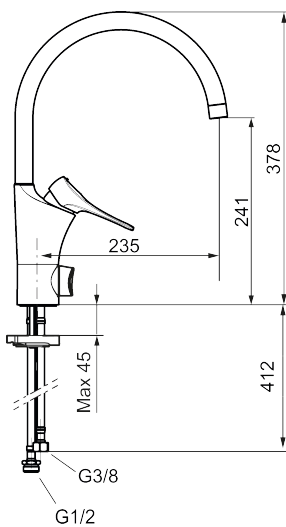

Art.nr: 86017410 RSK: 8312011 Flöde 3 bar: 3,1 l/min

Utförande: Krom, LEED/BREEAM-anpassad

Unika egenskaper

Skyddsmodul 

- Kallstartsfunktion
- Mjukstängande med keramisk avstängning
- Inbyggd, lätt omställbar flödesbegränsning och temperaturspärri
- Eco Flow (energi- och vattenbesparande strålsamlare)
- Hög, svängbar pip. Spärrbricka medföljer för 60°, 85°, 110° eller 360°
- Med inbyggd keramisk avstängning för disk- och tvättmaskin. Omställbar mellan KV och VV, förinställd på KV
- Flexibla anslutningsrör i metallspunnen Soft PEX®, lekande G3/8
- Lead Free (blyfri)
- Ljudklass 1
- Hålmått Ø34-37 mm
- Skyddsmodul AA avser utloppspip

Art.nr: 86017410

RSK: 8312011

Reservdelslista

NR.	ART.NR	RSK	BESKRIVNING
1	S600103	8387035	Utloppspip, U-modell, krom
1	S600103.75	8387037	Utloppspip, U-modell, borstad krom
2	S600155	8280012	Hylsa M22 inv., krom
2	S600155.75	8280013	Hylsa M22 inv., borstad krom
3	29102910	8281534	Strålsamlarinsats, 5,5–6,5 l/min vid 3 bar
3	29100500	8281532	Strålsamlarinsats, 5 l/min vid 2–6 bar
3	S600072	8281671	Strålsamlarinsats, 3 l/min vid 2–6 bar