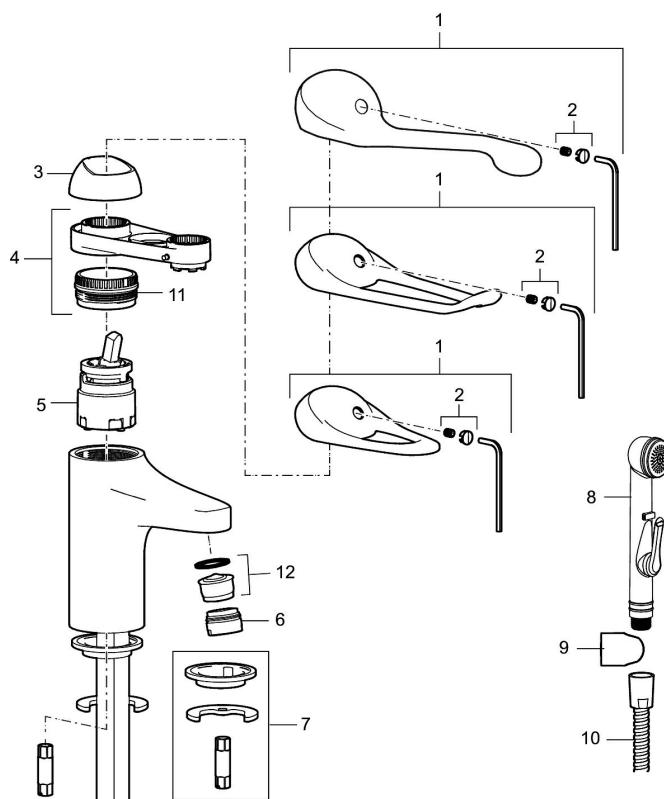

9000E II care tvättställsblandare

Energiklassad tvättställsblandare med självstängande sidodusch, slang och väggfäste. Ekoflöde. Mjukstängning som förhindrar smällar och tryckstötar är standard, liksom kallstart, keramisk tätning och inbyggd temperaturspär. 5 års tryckgaranti. Här med en extra lång spak på 150 mm.

Art.nr: 80674010 RSK: 8235450

Utförande: Krom, ansl. lekande G3/8

Unika egenskaper

Skyddsmodul **EB**

- Med självstängande handdusch, väggfäste och slang
- Kallstartsfunktion
- Mjukstängande med keramisk avstängning
- Inbyggd, lätt omställbar flödesbegränsning och temperaturspär
- Eco Flow (energi- och vattenbesparande strålsamlare)
- Med hål för lyftstäng
- Med Soft PEX®-rör
- Hålmått Ø33,5–37 mm
- Spak: 150 mm

PRODUKTBESKRIVNING

9000E II care tvättställsblandare

Energiklassad tvättställsblandare med självstängande sidodusch, slang och väggfäste. Ekoflöde. Mjukstängning som förhindrar smällar och tryckstötter är standard, liksom kallstart, keramisk tätning och inbyggd temperaturspär. 5 års tryckgaranti. Här med en extra lång spak på 150 mm.

Art.nr: 80674010

RSK: 8235450

Reservdelslista

NR.	ART.NR	RSK	BESKRIVNING
1	58500000	8591936	Spak, komplett, längd: 90 mm
1	58501750	8591937	Spak, komplett, längd: 150 mm
1	58501800	8592048	Spak, komplett, längd: 180 mm
2	58510000	8591944	Färgmarkering och fästskruv till spak
3	58520000	8591945	Täckhylsa
4	58530140	8241726	Fästnippel med serviceverktyg
5	59120009	8591949	Insats med serviceverktyg, kallstart (grön ring), original
5	59120000	8591769	Insats komplett, kallstart (grön ring)
5	59126000	8591966	Insats med serviceverktyg, Eco Plus (grön ring)
5	S600232		Insats, för tvättställsblandare (LEED)
6	29142400	8281526	Hylsa M24 utv., 13 mm