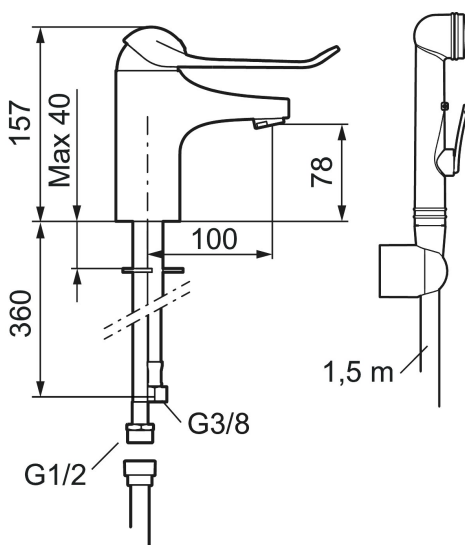

Art.nr: 80674010 RSK: 8235450

Utförande: Krom, ansl. lekande G3/8

Unika egenskaper

Skyddsmodul **EB**

- Med självstängande handdusch, väggfäste och slang
- Kallstartsfunktion
- Mjukstängande med keramisk avstängning
- Inbyggd, lätt omställbar flödesbegränsning och temperaturspär
- Eco Flow (energi- och vattenbesparande strålsamlare)
- Med hål för lyftstäng
- Med Soft PEX®-rör
- Hålmått Ø33,5–37 mm
- Spak: 150 mm

PRODUKTBESKRIVNING

9000E II care tvättställsblandare

Energiklassad tvättställsblandare med självstängande sidodusch, slang och väggfäste. Ekoflöde. Mjukstängning som förhindrar smällar och tryckstötter är standard, liksom kallstart, keramisk tätning och inbyggd temperaturspär. 5 års tryckgaranti. Här med en extra lång spak på 150 mm.

Art.nr: 80674010

RSK: 8235450

Reservdelslista

NR.	ART.NR	RSK	BESKRIVNING
1	58500000	8591936	Spak, komplett, längd: 90 mm
1	58501750	8591937	Spak, komplett, längd: 150 mm
1	58501800	8592048	Spak, komplett, längd: 180 mm
2	58510000	8591944	Färgmarkering och fästskruv till spak
3	58520000	8591945	Täckhylsa
4	58530140	8241726	Fästnippel med serviceverktyg
5	59120009	8591949	Insats med serviceverktyg, kallstart (grön ring), original
5	59120000	8591769	Insats komplett, kallstart (grön ring)
5	59126000	8591966	Insats med serviceverktyg, Eco Plus (grön ring)
5	S600232		Insats, för tvättställsblandare (LEED)
6	29142400	8281526	Hylsa M24 utv., 13 mm

NR.	ART.NR	RSK	BESKRIVNING
7	39140800	8186891	Monteringssats, tvättställsblandare
8	S600206	8233049	Självstängande handdusch, krom
9	34093000	8186018	Handduschhållare, krom
10	S600207	8236647	Högtrycksslang, 1,5 m, krom
11	29390000	8295356	Fästnippel
12	29102910	8281534	Strålsamlarinsats, 5,5–6,5 l/min vid 3 bar
12	29102710	8281528	Strålsamlarinsats, 9–11 l/min vid 3 bar
12	29100500	8281532	Strålsamlarinsats, 5 l/min vid 2–6 bar
12	S600072	8281671	Strålsamlarinsats, 3 l/min vid 2–6 bar