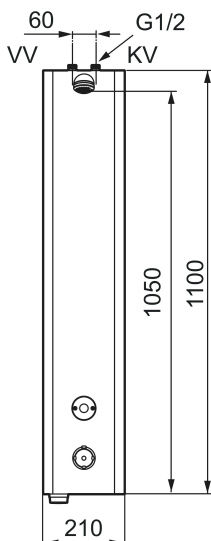

Unikke egenskaber

Tilbageløbssikring 

FM Mattsson tronic termostatisk brusepanel WMS, netdrift (ekskl. transformer)

Artikel-nummer: 95016100 **VVS:** 723891334

Beskrivelse: Rustfrit utførende, netdrift (ekskl. transformer), inkl. 5 m forlænger kabel

- Med termostatisk funktion og mulighed for indstilling af temperatur
- Elektronisk styring.
- Ekskl. Transformer men Inkl. AC Adapter og 5 m forlænger kabel
- Rørtilslutning oppe fra.
- Velegnet til svømmehaller, idrætsanlæg og i andre større baderum.
- Konstrueret i en hærværkssikret form.
- Magnetventil og elektronik integreret i det kompakte bruserhoved.
- Bruserstrålen kan vinkles +- 5°
- Flowbegrænser 9 l/min ved 3 bar.
- Eksklusiv tilslutningskobling.
- Pulverlakeret aluminium.