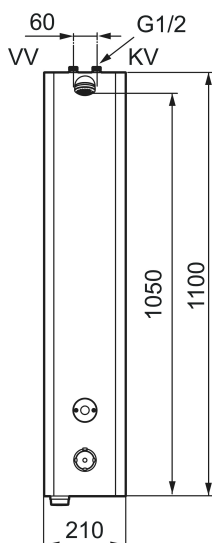

## FM Mattsson tronic duschpanel WMS, med termostatblandare, batteridrift

Art.nr: 95016000 RSK: 8255827

Utförande: Rostfritt utförande, batteridrift (inkl. batteri)

- Säkerhetsblandare med termostatfunktion
- Säkerhetsstopp vid 38°
- Programmerbar startknapp. Spoltid från 10–60 sek, (30 sek är fabriksinställt)
- Duschstrålen kan vinklas +/- 5°
- Flöde 9 l/min
- Mjukstängande magnetventil
- Spoltidsbegränsning, förhindrar översvämning
- Städläge, tidsbegränsad avstängning vid rengöring
- WMS-blandare med möjlighet till trådlös uppkoppling mot vårt Tronic WMS system alternativ programmering via Dongel
- Låg strömförbrukning – lång livslängd
- Kan genomspolas med hetvatten för legionellasanering
- Återströmningskydd enligt EU-standard SS-EN 1717