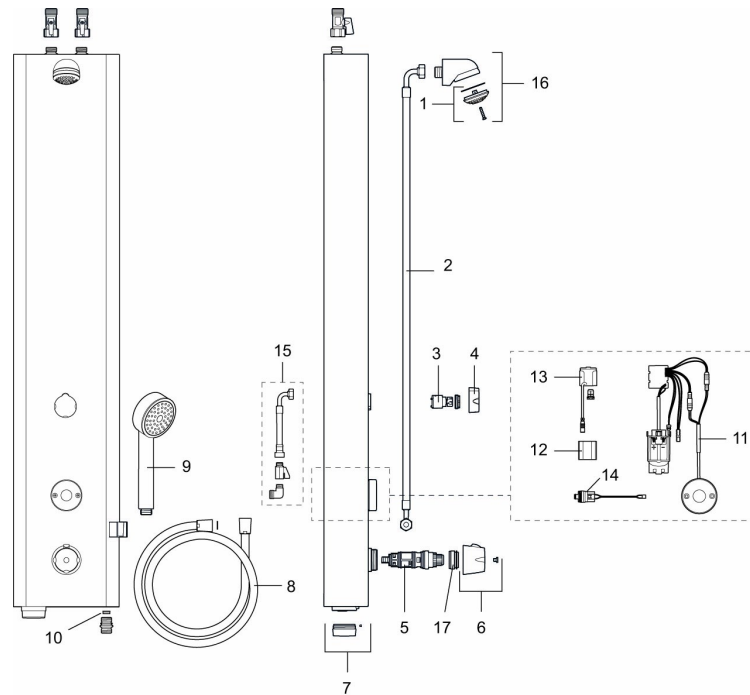

PRODUKTBESKRIVNING

FM Mattsson tronic duschpanel WMS, med termostatblandare, batteridrift

Art.nr: 95016000

RSK: 8255827

Reservdelslista

NR.	ART.NR	RSK	BESKRIVNING
1	29182000	8221808	Duschsil
2	39090700	8221813	Anslutningsslang, 700 mm
3	59072000	8221814	Insats till omkastare
4	16221700	8221796	Vred till omkastare
5	38607000	8591963	Reglerpaket, komplett, inkl. serviceverktyg
6	S600222	8239545	Temperaturratt, komplett
7	16222600	8438816	Batterilock, svart
8	34831750	8221810	Duschslang, 1,75 m
9	94760900	8221816	Handdusch
10	29900600	8224321	Flödesbegränsare, konstantflöde 6 l/min vid 2–6 bar
10	29900900	8221809	Flödesbegränsare, konstantflöde 9 l/min vid 2–6 bar
10	29901200	8224320	Flödesbegränsare, konstantflöde 12 l/min vid 2–6 bar
11	16216500	8438815	Elektronikenhet