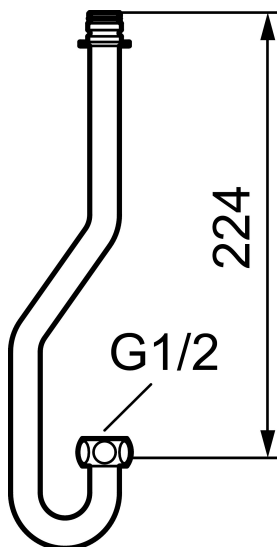

Unikke egenskaber

Converter

Artikel-nummer: 93980000 VVS: 735563204

Beskrivelse: Krom

- Tilslutningsrør til loftsbrusere.
- Til FMM armaturer med afgang nedad.