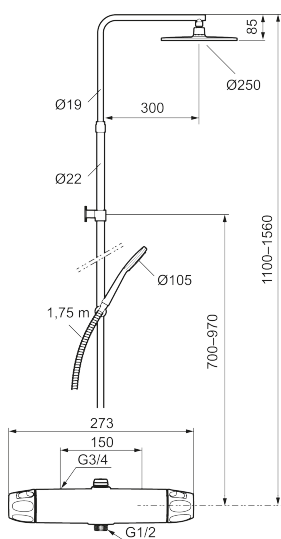

## Loftbrusersæt 9000XE

9000XE loftbruserpakke er en loftbruserpakke i børstet krom. Bruserstangen har teleskopfunktion, hvilket betyder, at vægbeslagets højde kan tilpasses efter loftshøjden i det pågældende badeværelse, personens højde og/eller ønsker til afstand til brusehovedet.

Artikel-nummer: 86831503 VVS: 722814114 Flow 3 bar: 7,6 l/m

Beskrivelse: Børstet krom

- Brusesystem med termostat består af termostatarmer 9000XE og loftbrusersæt 9000XE.
- Brusesystem med stort bruserhoved 250 mm, håndbruser Ø105 mm, 1750 mm bruseslange og integreret omskifter.
- Hovedbruser og håndbruser har kalkafvisende si.
- Vægbeslaget frit justerbar i højden, 700–970 mm fra tilslutning og 50–100 mm fra væggen. 2 x 20 mm afstandsstykker og membran medfølger.
- Termostat med unik tryk- og temperaturstyring.
- Lead Free (blyfri)
- Lydklasse 1.
- **10 års funktionsgaranti.**