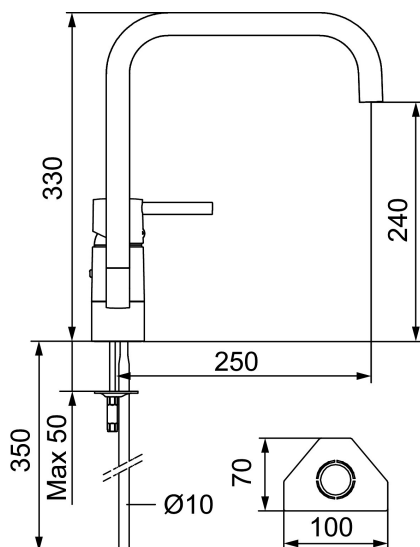

Art.nr: 96000000 **RSK:** 8308885

Utförande: Krom, ansl. Cu-rör Ø10 mm

Unika egenskaper

Skyddsmodul 

- Mjukstängande med keramisk avstängning
- Inbyggd, lätt omställbar flödesbegränsning och temperaturspär
- Eco Flow (energi- och vattenbesparande strålsamlare)
- Svängbar pip 110°
- Hålmått Ø32–35 mm