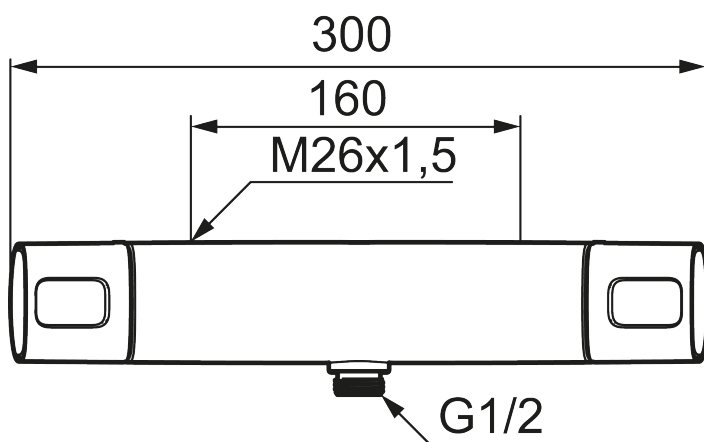

Art.nr: 83800000 RSK: 8342233

Utförande: Krom, 160 c/c

Unika egenskaper

Skyddsmodul 

- Utlopp ned
- Tryckbalanserad termostatblandare
- Keramisk avstängning
- Eco-stop
- Med typgodkända backventiler
- Duschansl. utsprång från vägg: 69 mm