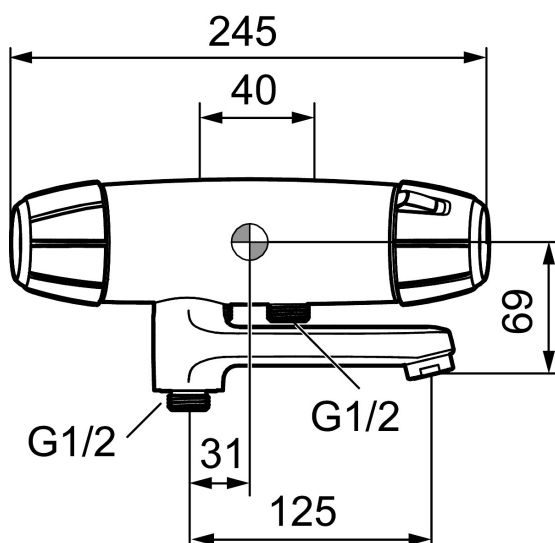

Unikke egenskaber

Tilbageløbssikring 

Termostatarmatur 9000E

Artikel-nummer: 82401004 VVS: 722840234

Beskrivelse: Krom, sorte greb, 40 c/c Indløb ned

- Unik tryk- og temperaturstyring.
- Kar ½ tilslutning til bruseslange.
- Integreret omskifter i svingtuden.
- Keramisk topstykke.
- Skoldningssikring v/38°C.
- Eco stop.
- Snavsfilter rundt om reguleringsindsatsen.
- Med kontraventiler og vægtætning.
- 125 mm fremspring.
- **5 års Kalk- og Temperaturgaranti.**