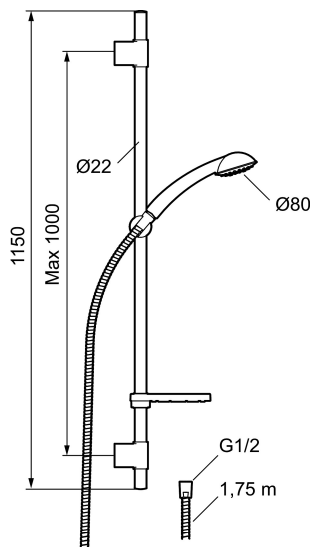

## 9000E dusjgarnityr

9000E Dusjgarnityr XL, med ekstra lang glidestang 9000E-serien forfines og kompletteres stadig. Ergonomi og økologi går hånd i hånd med kvalitet og god design. Serien har utmerket seg på flere områder innen miljøhensyn og sikkerhetstenkende og samme egenskaper har etterstrebet i skapningen av denne nye dusjen. Ingen detaljer er gitt til tilfeldighetene og dusjen gir et meget robust inntrykk. Dusjen består av hånddusj samt dusjstang og har flere smarte løsninger.

**Artikkelnummer:** 94701010 **NRF:** 4304843 **Flow 3 bar:** 7,5 l/m  
**Utførende:** Krom

### Unike funksjoner

- Ekstra lang glidestang for sittende
- Hånddusj med kalkavvisende sil
- Eco Flow 7,5 l/min
- Transparent såpeskål
- Glidestangen har fleksibelt øvre veggfeste

NR.	FMM-NR	NRF	BESKRIVELSE
10	58950000	4304504	Dusjrørklammer 18 mm
11	27923500		Forlenger til veggfeste L: 25 mm
12	58903000	4304833	Dusjomkaster, komplett
13	58961000	4304448	Reservedelssett til dusjomkaster
14	59071000	4304449	Keramisk innsats for dusjomkaster
15	59081000	4304451	Omkasterratt
16	58920100		Stigerør
17	93971000	4304831	Underkobling Converter flexi
18	58941350		Takrør
19	58930959	4304627	Veggrør, lengde 950 mm
20	37800938		O-ring 7,1 x 1,6 (2 stk)
21	38082000		Låseskrue
22	37801378	4306064	O-ring 12,42 x 1,78 (2 stk)
23	38086000		Låsskrue