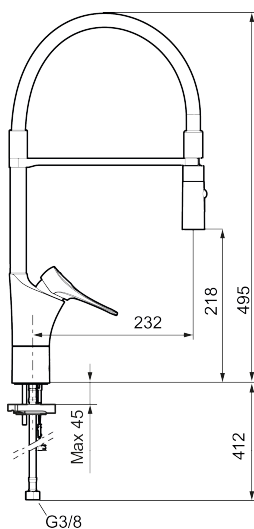

9000XE flexi köksblandare

9000XE Köksblandare med flexi-pip i borstad krom har löstagbar handdusch. Tack vare flexibiliteten med den löstagbara pipen och valbar strålbild kommer den åt överallt. Denna modell har en integrerad elektronisk diskmaskinsavstängning vilket skapar en snygg och säker installation i köket, eftersom den automatiskt stänger av vattnet till diskmaskinen efter att valt tidsprogram löpt ut.

Köksblandaren är blyfri och har våra smarta, innovativa och energibesparande funktioner såsom kallstart, mjukstängning, temperaturspär samt energi- och vattenbesparande strålsamlare.

Art.nr: 86140013 RSK: 8311624 Flöde 3 bar: 6,0 l/min

Utförande: Borstad krom, med elektronisk integrerad diskmaskinsavstängning

- Kallstartsfunktion
- Mjukstängande med keramisk avstängning
- Inbyggd, lätt omställbar flödesbegränsning och temperaturspär
- Svängbar pip. Spärrbricka medföljer för 60°, 85°, 110° eller 360°
- 2-stråligt munstycke med koncentrerad strålbild och handdusch
- Med integrerad elektronisk diskmaskinsavstängning EDMA, stänger automatisk efter 4 eller 12 timmar
- Flexibla anslutningsrör i metallspunnen Soft PEX®, lekande G3/8
- Lead Free (blyfri)
- Ljudklass 1
- Hålmått Ø34-37 mm
- Skyddsmodul AA avser utloppspip