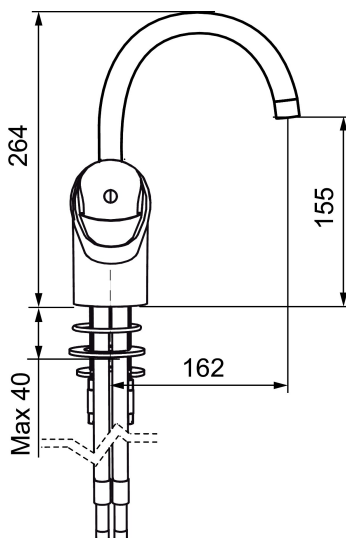

Unikke egenskaber

Tilbageløbssikring

Vaskerendearmatur 9000E

Energiklassificeret håndvaskarmaturer med Eco flow 5-6 l/min. Soft closing forhindrer slag og trykstød i rørinstallationen og er standard ligesom koldstart, keramisk tætning, temperaturbegrænser, 5 års trykgaranti. Armaturer findes i udgaver med forskellige bundventiler.

Artikel-nummer: 81180000 VVS: 740623204 Flow 3 bar: 7,7 l/m

Beskrivelse: Krom, tilslutning Ø10

- Koldtstart.
- 162 mm fremspring.
- Soft Closing og keramisk kartusche.
- Indbygget temperatur- og flowbegrænser.
- Flexible tilslutningsslanger.
- Hulstørrelse Ø33,5-37 mm.
- 5 års trykgaranti.