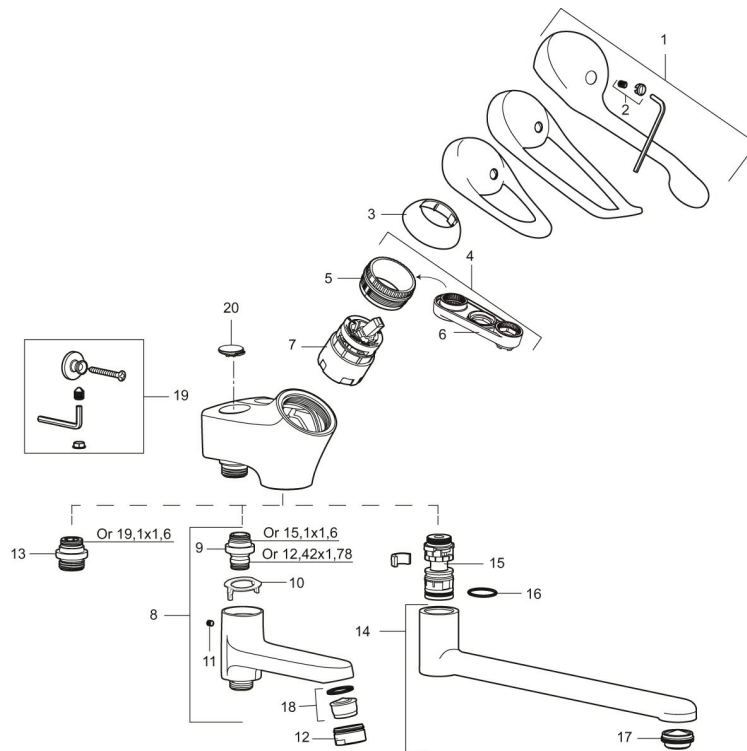

### Unika egenskaper

Skyddsmodul **EB**

- Mjukstängande med keramisk avstängning
- Med vridpipomkastare
- Med typgodkända backventiler i inloppen
- Med vägg tätning
- Anslutning ned, kan ändras till anslutning upp, nippel och plugg skiftas
- Piputsprång från vägg: 185 mm
- OBS! Får ej användas tillsammans med självstängande handdusch

## PRODUKTBESKRIVNING

### 9000E badkarsblandare

Vägghängd ettgreppsblandare 40 c/c, mjukstängande med keramisk tätning.

Inbyggd omställningsbar flödesbegränsning och temperaturspär. Tillverkade i 4MS-godkänd mässingslegering.

## Reservdelslista

NR.	ART.NR	RSK	BESKRIVNING
1	58500000	8591936	Spak, komplett, längd: 90 mm
1	58501750	8591937	Spak, komplett, längd: 150 mm
1	58501800	8592048	Spak, komplett, längd: 180 mm
2	58510000	8591944	Färgmarkering och fästskruv till spak
3	58520000	8591945	Täckhylsa
4	58530140	8241726	Fästnippel med serviceverktyg
5	29390000	8295356	Fästnippel
6	60770000	8591918	Serviceverktyg
7	59130009	8591972	Insats med serviceverktyg, kartong
7	59120009	8591949	Insats med serviceverktyg, kallstart (grön ring), original
8	82990000	8154073	Utloppspip med vridpipomkastare
9	39754000	8591969	Nippel M18x1 med o-ring (badkarsblandare)