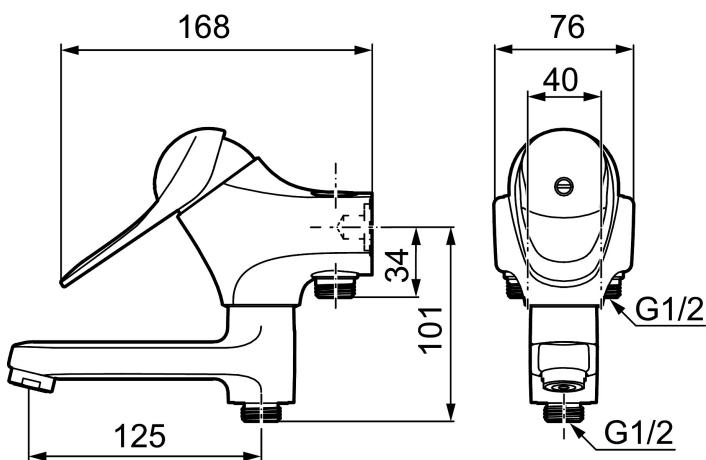

- Mjukstängande med keramisk avstängning
- Med vridpipomkastare
- Med typgodkända backventiler i inloppen
- Med vägg tätning
- Anslutning ned, kan ändras till anslutning upp, nippel och plugg skiftas
- Piputsprång från vägg: 185 mm
- OBS! Får ej användas tillsammans med självstängande handdusch