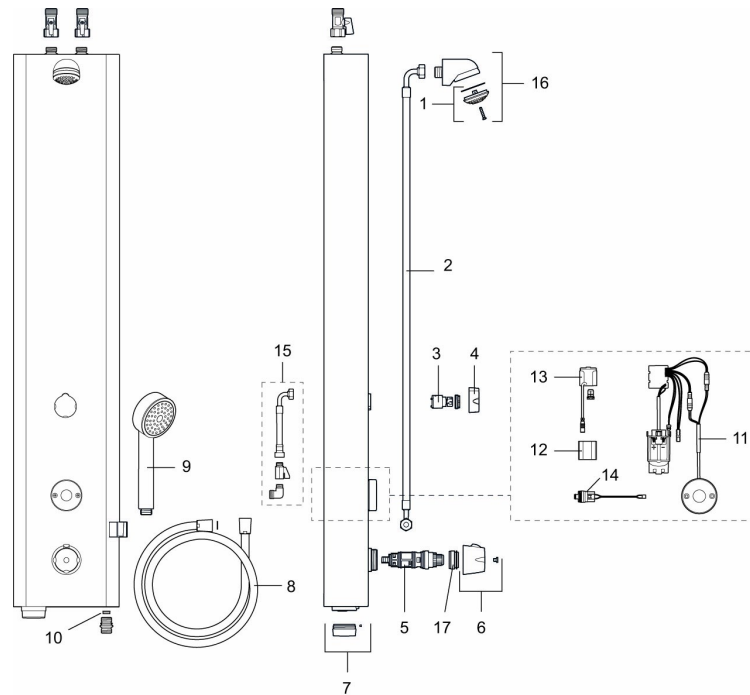

Unike funksjoner

Tilbakeslagssikring

FM Mattsson tronic dusjpanel WMS, handikaptilpasset, for temperert vann, batteridrift

Artikkelnummer: 95000742 **NRF:** 4305207

Utførende: Matt hvit utførende, batteridrift, inkl. batteri

- Handikaptilpasset dusjpanel som gjør at panelets underkant havner ca. 800 mm over gulvet for økt tilgjengelighet
- Med hånddusj og slange
- Programmerbar startknapp. Stillbar spyletid 10-60 sek, fabrikkinnstilt på 30 sek.
- Dusjstrålen kan vinkles +/- 5°
- Mengderegulerer 9 l/min ved 3 bar
- Inklusive magnetventil og filter
- Tappetidbegrensning hindrer oversvømming
- Avstengning via magnet (anvendes f. eks. ved rengjøring)
- Rustfri utførelse med pulverlakkert kåpe. Standardfarge hvit NCS S0500-N, glans 30. Øvrige farger og glanstall kan fås på forespørsel
- Lavt strømforbruk - lang livslengde
- Dusjpanel med mulighet for trådløs oppkobling (som abonnent)
- Kan gjennomspyles med hettvann for legionella sanering
- Med tilbakeslagsventiler etter standard EN 1717

PRODUKTBESKRIVNING

FM Mattsson tronic dusjpanel WMS, handikaptilpasset, for temperert vann, batteridrift

Artikkelnummer: 95000742 NRF: 4305207

Reservedelsliste

NR.	FMM-NR	NRF	BESKRIVELSE
1	29182000	4304966	Dusjsil
2	39090700	4304972	Anslutningslange, 70 cm
3	59072000	4304973	Innsats for vender
4	16221700	4304955	Ratt til vender
5	38607000		Reguleringsinnmat, komplett inkl. verktøy
6	S600222		Temperaturratt, komplett
7	16222600		Batterilokk, sort
8	34831750	4304968	Dusjslange, 1,75 m
9	94760900	4304974	Hånddusj
10	29900600		Mengderegulerer, konstantmengde 6 l/min ved 2–6 bar
10	29900900	4304967	Mengderegulerer, konstantmengde 9 l/min ved 2–6 bar
10	29901200		Mengderegulerer, konstantmengde 12 l/min ved 2–6 bar
11	16216500		Elektronikkenhet

NR.	FMM-NR	NRF	BESKRIVELSE
12	S600135	4304795	Batteri 6V
13	S600132		AC adapter
14	16202000	4304953	Magnetventil
15	39090000	4304971	Tilkoblingssett, montering bakfra
16	S600025		Dusjhode, komplett
17	409364.AE		Sperrering (Maks 42°)