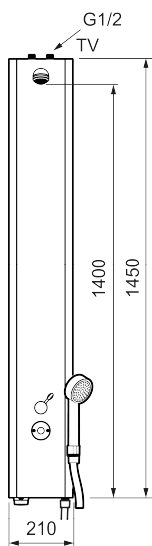

Unike funksjoner

Tilbakeslagssikring

FM Mattsson tronic dusjpanel WMS, handikaptilpasset, for temperert vann, batteridrift

Artikkelnummer: 95000742 **NRF:** 4305207

Utførende: Matt hvit utførende, batteridrift, inkl. batteri

- Handikaptilpasset dusjpanel som gjør at panelets underkant havner ca. 800 mm over gulvet for økt tilgjengelighet
- Med hånddusj og slange
- Programmerbar startknapp. Stillbar spyletid 10-60 sek, fabrikkinnstilt på 30 sek.
- Dusjstrålen kan vinkles +/- 5°
- Mengderegulerer 9 l/min ved 3 bar
- Inklusive magnetventil og filter
- Tappetidbegrensning hindrer oversvømming
- Avstengning via magnet (anvendes f. eks. ved rengjøring)
- Rustfri utførelse med pulverlakkert kåpe. Standardfarge hvit NCS S0500-N, glans 30. Øvrige farger og glanstall kan fås på forespørsel
- Lavt strømforbruk - lang livslengde
- Dusjpanel med mulighet for trådløs oppkobling (som abonnent)
- Kan gjennomspyles med hettvann for legionella sanering
- Med tilbakeslagsventiler etter standard EN 1717