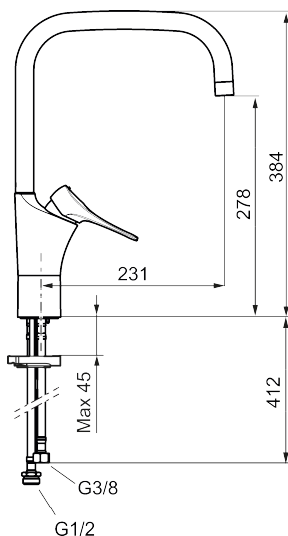

- **Koldstart.**
- Soft Closing og keramisk kartusche.
- Høj buet U-svingtud 60°, 85°, 110° eller 360°.
- 231 mm fremspring.
- Indbygget temperatur- og flowbegrænser.
- Eco Flow (energi- og vandbesparende perlator).
- Fleksible tilslutningsslanger i metalflettet Soft-PEX®, G3/8.
- Lead Free (blyfri).
- Hulstørrelse Ø34-37 mm.
- Lydklasse 1.
- **10 års funktionsgaranti.**