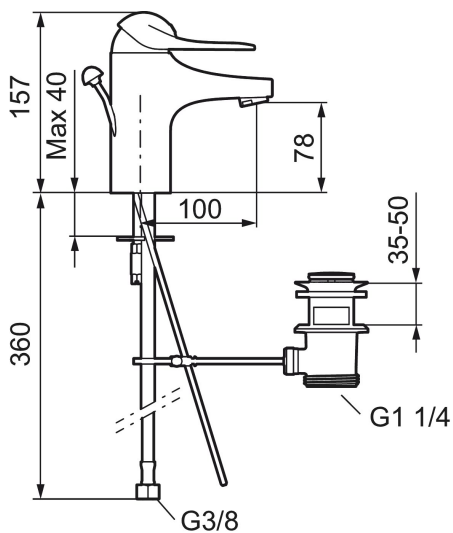

Art.nr: 80650010 RSK: 8235457

Utförande: Krom, ansl. lekande G3/8

### Unika egenskaper

Skyddsmodul 

- Med lyftventil, helt i metall
- Kallstartsfunktion
- Mjukstängande med keramisk avstängning
- Inbyggd, lätt omställbar flödesbegränsning och temperaturspär
- Eco Flow (energi- och vattenbesparande strålsamlare)
- Med Soft PEX®-rör
- Hålmått Ø33,5–37 mm