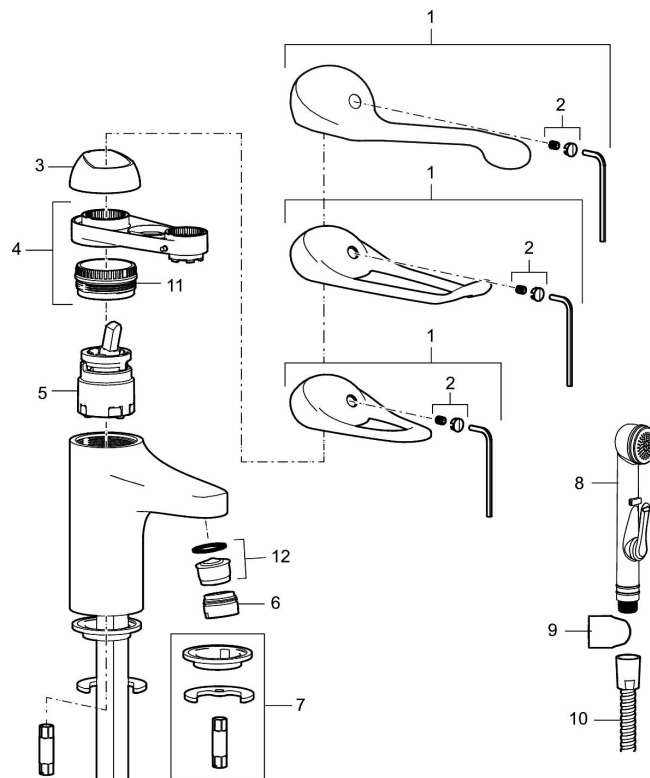

PRODUKTBESKRIVNING

9000E tvättställsblandare

Energiklassad tvättställsblandare med lyftventil. Ekoflöde. Mjukstängning som förhindrar smällar och tryckstötter är standard, liksom kallstart, keramisk tätning och inbyggd temperaturspär. 5 års tryckgaranti. Finns även med silpluggventil eller tryckplugg.

Art.nr: 80650010

RSK: 8235457

Reservdelslista

NR.	ART.NR	RSK	BESKRIVNING
1	58500000	8591936	Spak, komplett, längd: 90 mm
1	58501750	8591937	Spak, komplett, längd: 150 mm
1	58501800	8592048	Spak, komplett, längd: 180 mm
2	58510000	8591944	Färgmarkering och fästskruv till spak
3	58520000	8591945	Täckhylsa
4	58530140	8241726	Fästnippel med serviceverktyg
5	S600273	8387230	Keramikinsats med serviceverktyg, kallstart (grön ring)
5	59120000	8591769	Insats komplett, kallstart (grön ring)
5	59126000	8591966	Insats med serviceverktyg, Eco Plus (grön ring)
5	S600232		Keramikinsats, Low flow, för LEED blandare
6	29142400	8281526	Hylsa M24 utv., 13 mm