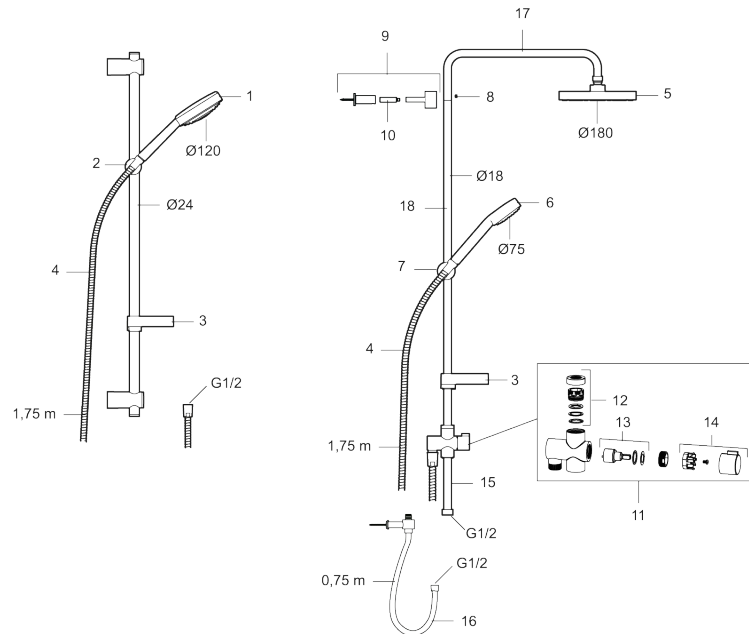

Artikkelnummer: 93401000 NRF: 4304837

Utførende: Krom

- 3-strålig hånddusj med kalkavvisende sil
- **Med babydusjfunksjon**
- Eco Flow 12 l/min
- Dobbel såpeskål
- Glidestangen har fleksibelt veggfeste

Unike funksjoner

PRODUKTBEKRIVNING

EBRO dusjgarnityr

Med en omstillbar FM Mattsson Ebro kan du velge mellom tre ulike stråler, hvorav en er ekstra myk og egner seg spesielt godt som babydusj. Den har som alle våre dusjer kalkavvisende sil for lang levetid.

Artikkelnummer: 93401000 NRF: 4304837

Reservedelsliste

NR.	FMM-NR	NRF	BESKRIVELSE
1	93450000	4304689	Hånddusj med babydusjfunksjon
2	93780000	4304738	Hånddusjholder/Glider (Ø24)
3	94642000	4304835	Såpeskål
4	34841750	4304876	Dusjslange, krom, 1,75 M
5	93992000	4304832	Dusjkopp m/kuleledd
6	94661000	4304838	Hånddusj
7	94670000	4304735	Hånddusjholder/Glider (Ø18)
8	38082000		Låseskrue
9	58950000	4304504	Dusjrørklammer 18 mm
10	27923500		Forlenger til veggfeste L: 25 mm
11	58903000	4304833	Dusjomkaster, komplett
12	58961000	4304448	Reservedelssett til dusjomkaster
13	59071000	4304449	Keramisk innsats for dusjomkaster
14	59081000	4304451	Omkasterratt
15	58920100		Stigerør

NR.	FMM-NR	NRF	BESKRIVELSE
15	58920559	4303939	Langt stigerør, forlenger 400 mm
16	93971000	4304831	Underkobling Converter flexi
17	58941350		Takrør
18	58930959	4304627	Veggrør, lengde 950 mm