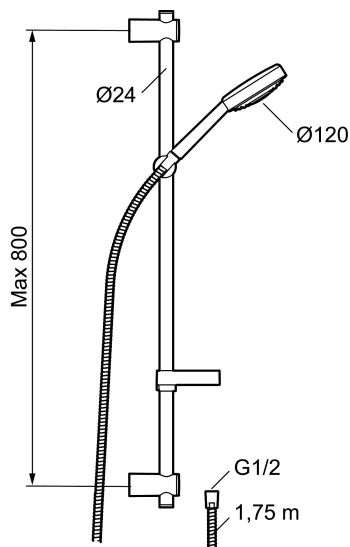

EBRO dusjgarnityr

Med en omstillbar FM Mattsson Ebro kan du velge mellom tre ulike stråler, hvorav en er ekstra myk og egner seg spesielt godt som babydusj. Den har som alle våre dusjer kalkavvisende sil for lang levetid.

Artikkelnummer: 93401000 NRF: 4304837

Utførende: Krom

- 3-strålig hånddusj med kalkavvisende sil
- **Med babydusjfunksjon**
- Eco Flow 12 l/min
- Dobbel såpeskål
- Glidestangen har fleksibelt veggfeste

Unike funksjoner

Artikkelnummer: 93401000 NRF: 4304837

Reservedelsliste

NR.	FMM-NR	NRF	BESKRIVELSE
1	93450000	4304689	Hånddusj med babydusjfunksjon
2	93780000	4304738	Hånddusjholder/Glider (Ø24)
3	94642000	4304835	Såpeskål
4	34841750	4304876	Dusjslange, krom, 1,75 M
5	93992000	4304832	Dusjkopp m/kuleledd
6	94661000	4304838	Hånddusj
7	94670000	4304735	Hånddusjholder/Glider (Ø18)
8	38082000		Låseskrue
9	58950000	4304504	Dusjrørklammer 18 mm
10	27923500		Forlenger til veggfeste L: 25 mm
11	58903000	4304833	Dusjomkaster, komplett
12	58961000	4304448	Reservedelssett til dusjomkaster
13	59071000	4304449	Keramisk innsats for dusjomkaster
14	59081000	4304451	Omkasterratt
15	58920100		Stigerør