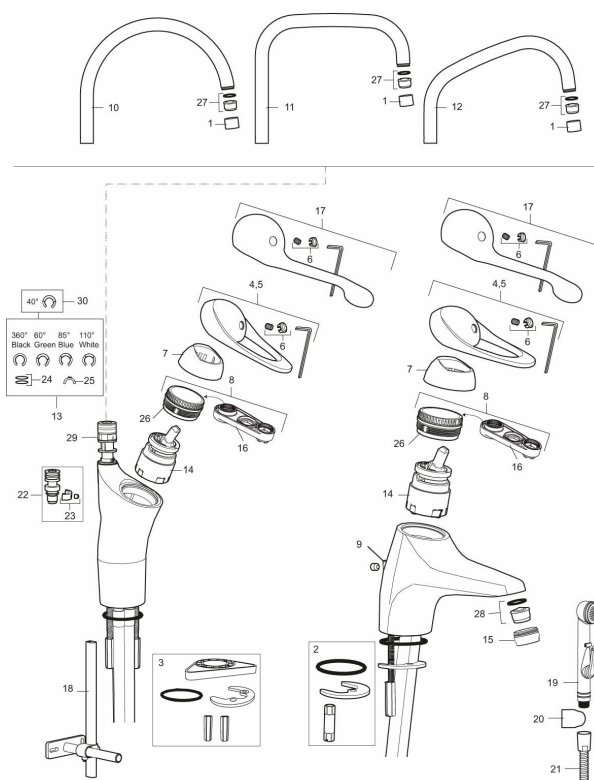

Art.nr: 80206000 **RSK:** 8311382 **Flöde 3 bar:** 8,1 l/min
Utförande: Krom, Eco Plus, ansl. lekande G3/8

- Kallstartsfunktion
- Mjukstängande med keramisk avstängning
- Inbyggd, lätt omställbar flödesbegränsning och temperaturspär
- Eco Flow (energi- och vattenbesparande strålsamlare)
- Svängbar pip 60°, 85°, 110° eller 360° (spärsegment medföljer för 60° och 110°)
- Med Soft PEX®-rör
- Längd anslutningsrör: 350 mm
- Hålmått Ø34–37 mm
- Ytterdiameter fot Ø52 mm

Art.nr: 80206000

RSK: 8311382

Reservdelslista

NR.	ART.NR	RSK	BESKRIVNING
1	29142200	8281524	Hylsa M22 inv.
2	S600160	8387096	Monteringssats, tvättställsblandare
3	39141800		Monteringssats, köksblandare utan DM-avst.
4	58500000	8591936	Spak, komplett, längd: 90 mm
5	58501750	8591937	Spak, komplett, längd: 150 mm
6	58510000	8591944	Färgmarkering och fästskruv till spak
7	58520000	8591945	Täckhylsa
8	58530140	8241726	Fästnippel med serviceverktyg
9	58540000	8591940	Kedjefäste
10	58600000	8154074	Utloppspip, C-modell
10	58600200		Utloppspip, C-modell, 200mm