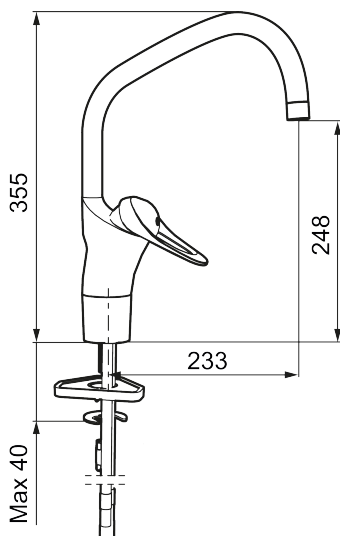

9000E III köksblandare

Köket är den del av hemmet där allt händer. Det är här det lagas, bakas och fejas – varje dag. Då är det viktigt att verktygen håller. Det gäller inte minst kökskranen som ska bekänna färg i många tuffa år. FM Mattsson 9000E gör vad den ska effektivt, gång efter gång utan onödigt slöseri av varmvatten.

Art.nr: 80206000 **RSK:** 8311382 **Flöde 3 bar:** 8,1 l/min
Utförande: Krom, Eco Plus, ansl. lekande G3/8

- Kallstartsfunktion
- Mjukstängande med keramisk avstängning
- Inbyggd, lätt omställbar flödesbegränsning och temperaturspär
- Eco Flow (energi- och vattenbesparande strålsamlare)
- Svängbar pip 60°, 85°, 110° eller 360° (spärsegment medföljer för 60° och 110°)
- Med Soft PEX®-rör
- Längd anslutningsrör: 350 mm
- Hålmått Ø34–37 mm
- Ytterdiameter fot Ø52 mm