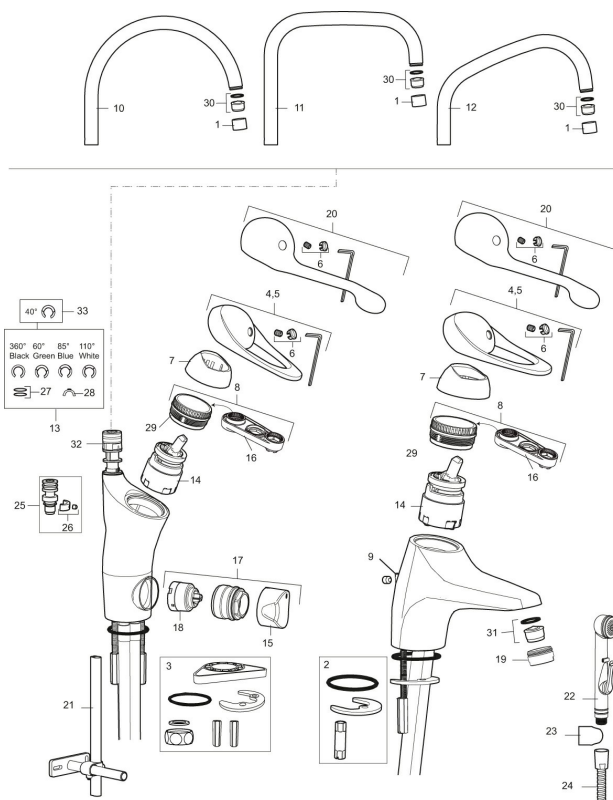

Art.nr: 80066000 **RSK:** 8308972

Utförande: Krom, Eco Plus, ansl. Cu-rör Ø10 mm

- Med självstängande handdusch, genomföringshylsa och slang i kromat utförande
- Kallstartsfunktion
- Mjukstängande med keramisk avstängning
- Inbyggd, lätt omställbar flödesbegränsning och temperaturspärr
- Eco Flow (energi- och vattenbesparande strålsamlare)
- Hög, svängbar pip. Spärrbricka medföljer för 60°, 85°, 110° eller 360°
- Med inbyggd keramisk avstängning för disk- och tvättmaskin. Omställbar mellan KV och VV, förinställd på KV
- Längd anslutningsrör: 410 mm
- Hålmått Ø34–37 mm för blandare
- Hålmått Ø28 (diskbänk), Ø32 (bänkskiva) för handdusch
- Kan förses med avstängningsventil för bänkmaskin, FMM 5949-1000
- Ytterdiameter fot Ø52 mm

Art.nr: 80066000

RSK: 8308972

Reservdelsslista

NR.	ART.NR	RSK	BESKRIVNING
1	29142200	8281524	Hylsa M22 inv.
2	39140800	8186891	Monteringssats, tvättställsblandare
3	39142800	8186893	Monteringssats, köksblandare med DM-avst.
4	58500000	8591936	Spak, komplett, längd: 90 mm
5	58501750	8591937	Spak, komplett, längd: 150 mm
6	58510000	8591944	Färgmarkering och fästskruv till spak
7	58520000	8591945	Täckhylsa
8	58530140	8241726	Fästnippel med serviceverktyg
9	58540000	8591940	Kedjefäste
10	58600000	8154074	Utloppspip, C-modell
10	58630000	8154077	Utloppspip, tvättrännemodell
11	58610000	8154075	Utloppspip, U-modell