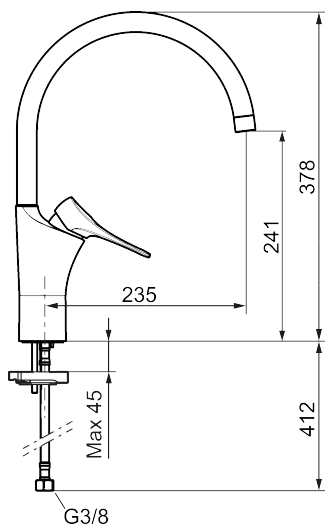

9000XE köksblandare

9000XE Köksblandare med C-pip i borstad krom platsar i vilket kök som helst, oavsett storlek. Köksblandaren är blyfri och har våra smarta, innovativa och energibesparande funktioner såsom kallstart, mjukstängning, temperaturspärri samt energi- och vattenbesparande strålsamlare. Den tidlösa och ändamålsenliga designen gör den till ett lika funktionellt som estetiskt hållbart inslag i det moderna hemmet. Produkten är LEED/BREEAM-anpassad vilket innebär att den uppfyller flödeskraven som ställs på vissa ny- och ombyggnationer.

Art.nr: 86007413 **RSK:** 8312010 **Flöde 3 bar:** 3,1 l/min

Utförande: Borstad krom, LEED/BREEAM-anpassad

Unika egenskaper

Skyddsmodul 

- Kallstartsfunktion
- Mjukstängande med keramisk avstängning
- Inbyggd, lätt omställbar flödesbegränsning och temperaturspärri
- Eco Flow (energi- och vattenbesparande strålsamlare)
- Hög, svängbar pip. Spärrbricka medföljer för 60°, 85°, 110° eller 360°
- Flexibla anslutningsrör i metallspunnen Soft PEX[®], lekande G3/8
- Lead Free (blyfri)
- Ljudklass 1
- Hålmått Ø34-37 mm