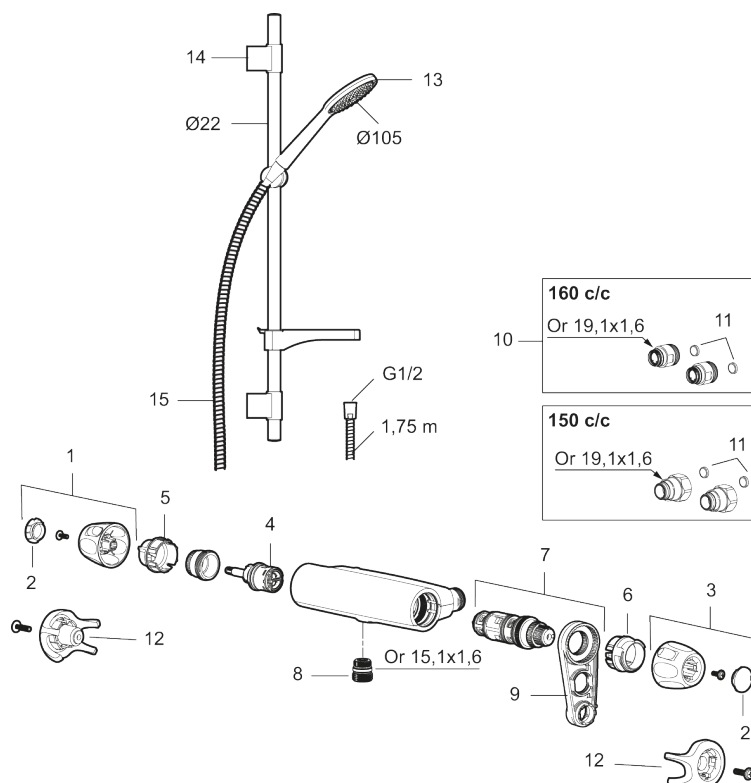

Art.nr: 86821500 RSK: 8283231 Flöde 3 bar: 6,9 l/min  
Utförande: Krom, 150 c/c

- OBS! 150 c/c
- Säkerhetsblandare 9000XE och duschset 9000XE
- Duschsetet har handdusch med kalkavvisande sil, slang, duschstång med väggfästning och tvålhylla
- Lead Free (blyfri)
- Ljudklass 1
- Duschansl. utsprång från vägg: 81 mm

## Reservdelslista

NR.	ART.NR	RSK	BESKRIVNING
1	S600083	8218917	Ratt, mängdratt, komplett, krom
1	S600083.75	8218919	Ratt, mängdratt, komplett, borstad krom
2	S600116	8218920	Täcklock, krom
2	S600116.75	8218922	Täcklock, borstad krom
3	S600082	8218914	Ratt, temperaturratt, komplett, krom
3	S600082.75	8218916	Ratt, temperaturratt, komplett, borstad krom
4	S600020	8441462	Keramiskt överstycke, med serviceverktyg (duschblandare)
5	S600086	8439710	Stoppring, standard
6	S600087	8439711	Skällningsskyddsring
7	S600084	8439709	Termostatsinsats, komplett med serviceverktyg
8	S600088	8439712	Nippel M18x1-G1/2 (duschblandare)

NR.	ART.NR	RSK	BESKRIVNING
9	60770000	8591918	Serviceverktyg
10	59800800	8592005	Anslutningsnippel 160 c/c
11	38632006	8590311	Filter, 2-pack
12	S600105	8439713	Care-vred, svart, 2-pack
13	S600091	8233001	Handdusch, krom
13	S600091.75	8233003	Handdusch, borstad krom
14	S600095	8239500	Väggfäste, krom
14	S600095.75	8221926	Väggfäste, borstad krom
15	S600109	8252036	Duschslang, 1,75 m, krom
15	S600109.75	8252038	Duschslang, 1,75 m, borstad krom