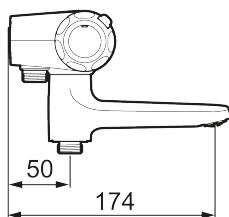

Termostatarmatur 9000XE

Artikel-nummer: 86950000 Flow 3 bar: 22,7 l/m

Beskrivelse: Krom, 40 c/c, indløb ned

- Unik tryk- og temperaturstyring.
- Kar ½ tilslutning til bruseslange.
- Integreret omskifter i svingtuden.
- Kontraventiler.
- Keramisk topstykke.
- Skoldningssikring v/38°C.
- Eco stop.
- Snavsfilter rundt om reguleringsindsatsen.
- 123 mm fremspring.
- Lead Free (blyfri).
- Lydklasse 1.
- **10 års funktionsgaranti.**

Unikke egenskaber

Tilbageløbssikring 

PRODUKTBEKRIVELSE

Termostatarmatur 9000XE

Artikel-nummer: 86950000

Reservedelsliste

NR.	FMM-NR	VVS	BESKRIVELSE
1	S600083		Greb til lukning og regulering af vandmængde, krom
1	S600083.75		Greb til lukning og regulering af vandmængde, børstet krom
2	S600116		Dæksel, krom
2	S600116.75		Dæksel, børstet krom
3	S600082		Greb til regulering af temperaturen, krom
3	S600082.75		Greb til regulering af temperaturen, børstet krom
4	S600020		Keramisk topstykke, inkl. serviceværktøj (brusearmatur)
4	S600269	745136020	Keramisk topstykke, uden serviceværktøj (brusearmatur)
4	S600021		Keramisk topstykke, inkl. serviceværktøj (badekarmatur)
4	S600270	745136021	Keramisk topstykke, uden serviceværktøj (badekarmatur)
5	S600086		Stopring, standard
6	S600087		Skoldningssikringsring
6	S600026		Skoldningssikringsring, (max 42°)
7	S600084		Termostatindsats inkl. serviceværktøj
7	S600271	745136000	Termostatindsats, uden værktøj
8	S600088		Nippel M18x1-G1/2 (brusearmatur)
9	39754000	745136419	Nippel M18x1 m. o-ring (karmatur)
10	59820800		Nippel
11	38632006		Filter (par)
12	S600077		Kartud med vridomskifter, krom
12	S600077.75		Kartud med vridomskifter, børstet krom