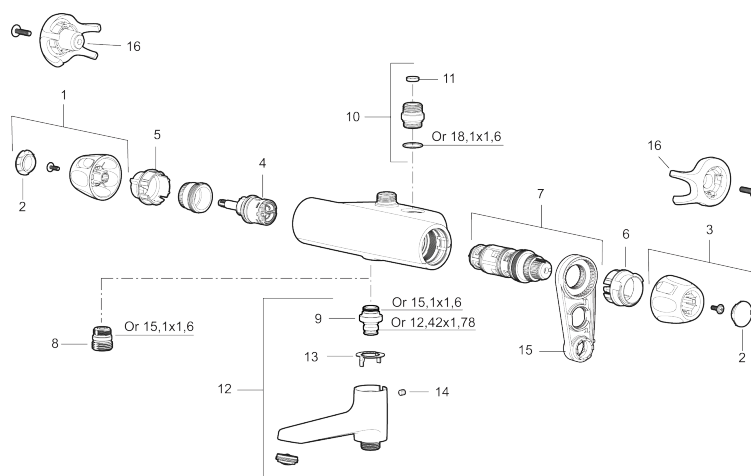

Termostatarmatur 9000XE

Artikel-nummer: 86950000 Flow 3 bar: 22,7 l/m

Beskrivelse: Krom, 40 c/c, indløb ned

- Unik tryk- og temperaturstyring.
- Kar ½ tilslutning til bruseslange.
- Integreret omskifter i svingtuden.
- Kontraventiler.
- Keramisk topstykke.
- Skoldningssikring v/38°C.
- Eco stop.
- Snavsfilter rundt om reguleringsindsatsen.
- 123 mm fremspring.
- Lead Free (blyfri).
- Lydklasse 1.
- **10 års funktionsgaranti.**

Unikke egenskaber

Tilbageløbssikring 

PRODUKTBEKRIVELSE

Termostatarmatur 9000XE

Artikel-nummer: 86950000

Reservedelsliste

NR.	FMM-NR	VVS	BESKRIVELSE
1	S600083		Greb til lukning og regulering af vandmængde, krom
1	S600083.75		Greb til lukning og regulering af vandmængde, børstet krom
2	S600116		Dæksel, krom
2	S600116.75		Dæksel, børstet krom
3	S600082		Greb til regulering af temperaturen, krom
3	S600082.75		Greb til regulering af temperaturen, børstet krom
4	S600020		Keramisk topstykke, inkl. serviceværktøj (brusearmatur)
4	S600269	745136020	Keramisk topstykke, uden serviceværktøj (brusearmatur)
4	S600021		Keramisk topstykke, inkl. serviceværktøj (badekarmatur)
4	S600270	745136021	Keramisk topstykke, uden serviceværktøj (badekarmatur)
5	S600086		Stopring, standard
6	S600087		Skoldningssikringsring
6	S600026		Skoldningssikringsring, (max 42°)
7	S600084		Termostatindsats inkl. serviceværktøj
7	S600271	745136000	Termostatindsats, uden værktøj
8	S600088		Nippel M18x1-G1/2 (brusearmatur)
9	39754000	745136419	Nippel M18x1 m. o-ring (karmatur)
10	59820800		Nippel
11	38632006		Filter (par)
12	S600077		Kartud med vridomskifter, krom
12	S600077.75		Kartud med vridomskifter, børstet krom

NR.	FMM-NR	VVS	BESKRIVELSE
13	38521000		Spærrering
14	38086000		Låseskrue
15	S600298		Serviceværktøj
16	S600105		Care-vred, sort, 2 stk