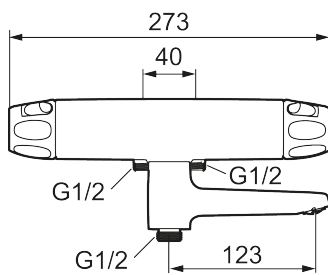

Termostatarmatur 9000XE

Artikel-nummer: 86950000 Flow 3 bar: 22,7 l/m

Beskrivelse: Krom, 40 c/c, indløb ned

- Unik tryk- og temperaturstyring.
- Kar ½ tilslutning til bruseslange.
- Integreret omskifter i svingtuden.
- Kontraventiler.
- Keramisk topstykke.
- Skoldningssikring v/38°C.
- Eco stop.
- Snavsfilter rundt om reguleringsindsatsen.
- 123 mm fremspring.
- Lead Free (blyfri).
- Lydklasse 1.
- **10 års funktionsgaranti.**

Unikke egenskaber

Tilbageløbssikring 

PRODUKTBEKRIVELSE

Termostatarmatur 9000XE

Artikel-nummer: 86950000

Reservedelsliste

NR.	FMM-NR	VVS	BESKRIVELSE
1	S600083		Greb til lukning og regulering af vandmængde, krom
1	S600083.75		Greb til lukning og regulering af vandmængde, børstet krom
2	S600116		Dæksel, krom
2	S600116.75		Dæksel, børstet krom
3	S600082		Greb til regulering af temperaturen, krom
3	S600082.75		Greb til regulering af temperaturen, børstet krom
4	S600020		Keramisk topstykke, inkl. serviceværktøj (brusearmatur)
4	S600269	745136020	Keramisk topstykke, uden serviceværktøj (brusearmatur)
4	S600021		Keramisk topstykke, inkl. serviceværktøj (badekarmatur)
4	S600270	745136021	Keramisk topstykke, uden serviceværktøj (badekarmatur)
5	S600086		Stopring, standard
6	S600087		Skoldningssikringsring
6	S600026		Skoldningssikringsring, (max 42°)
7	S600084		Termostatindsats inkl. serviceværktøj
7	S600271	745136000	Termostatindsats, uden værktøj
8	S600088		Nippel M18x1-G1/2 (brusearmatur)
9	39754000	745136419	Nippel M18x1 m. o-ring (karmatur)
10	59820800		Nippel
11	38632006		Filter (par)
12	S600077		Kartud med vridomskifter, krom
12	S600077.75		Kartud med vridomskifter, børstet krom