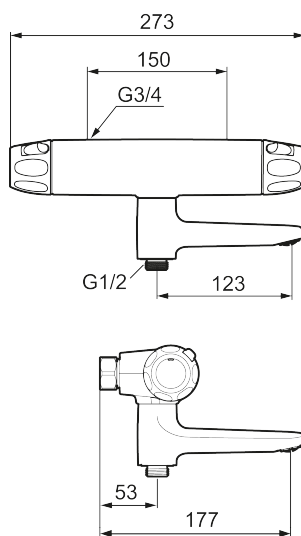

9000XE badekarbatteri

9000XE badekarbatteri er et blandebatteri i børstet krom med nøyte avveid trykk- og temperaturregulering, lav vekt samt lyddempende og energibesparende funksjoner. Det har også doble tilbakeslagsventiler for ekstra sikkerhet.

Artikkelnummer: 86901503 NRF: 4301919 Flow 3 bar: 22,7 l/m

Utførelse: Børstet krom

Unike funksjoner

- Trykk- og termostatstyrt
- Med tilbakeslagsventiler etter standard EN 1717
- Svingbar utløpstut som vender kar/dusj
- Sperreknapp v/38°C
- Sperreknapp mengde Eco
- Lead Free (blyfri)
- Lydklasse 1

Tilbakeslagssikring