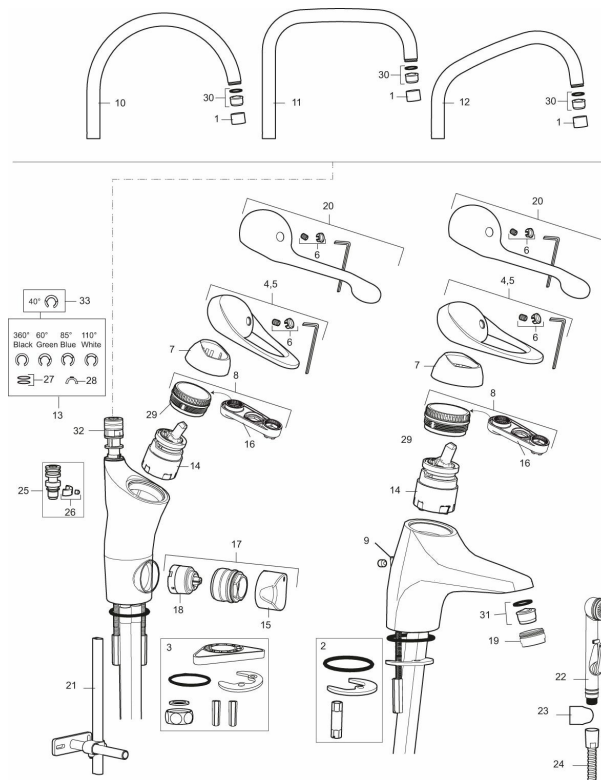

Art.nr: 80013010 RSK: 8310172

Utförande: Krom, med ledbar strålsamlare, ansl. lekande G3/8

Unika egenskaper

Skyddsmodul  AA

- Med ledbar strålsamlare
- Kallstartsfunktion
- Mjukstängande med keramisk avstängning
- Inbyggd, lätt omställbar flödesbegränsning och temperaturspär
- Eco Flow (energi- och vattenbesparande strålsamlare)
- Hög, svängbar pip. Spärrbricka medföljer för 60°, 85°, 110° eller 360°
- Med ledbar strålsamlare
- Med inbyggd keramisk avstängning för disk- och tvättmaskin. Omställbar mellan KV och VV, förinställd på KV
- Med Soft PEX®-rör
- Längd anslutningsrör: 410 mm
- Hålmått Ø34–37 mm
- Skyddsmodul AA avser utloppspip
- Kan förses med avstängningsventil för bänkskåp, FMM 5949-1000
- Ytterdiameter fot Ø52 mm

Art.nr: 80013010

RSK: 8310172

Reservdelslista

NR.	ART.NR	RSK	BESKRIVNING
1	29142200	8281524	Hylsa M22 inv.
2	S600160	8387096	Monteringssats, tvättställsblandare
3	S600159	8387097	Monteringssats, köksblandare
4	58500000	8591936	Spak, komplett, längd: 90 mm
5	58501750	8591937	Spak, komplett, längd: 150 mm
6	58510000	8591944	Färgmarkering och fästskruv till spak
7	58520000	8591945	Täckhylsa
8	58530140	8241726	Fästnippel med serviceverktyg
9	58540000	8591940	Kedjefäste
10	58600000	8154074	Utloppspip, C-modell
10	58630000	8154077	Utloppspip, tvättrännemodell