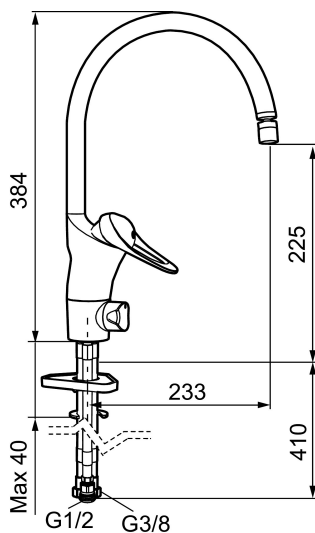

Art.nr: 80013010 RSK: 8310172

Utförande: Krom, med ledbar strålsamlare, ansl. lekande G3/8

Unika egenskaper

Skyddsmodul  AA

- Med ledbar strålsamlare
- Kallstartsfunktion
- Mjukstängande med keramisk avstängning
- Inbyggd, lätt omställbar flödesbegränsning och temperaturspär
- Eco Flow (energi- och vattenbesparande strålsamlare)
- Hög, svängbar pip. Spärrbricka medföljer för 60°, 85°, 110° eller 360°
- Med ledbar strålsamlare
- Med inbyggd keramisk avstängning för disk- och tvättmaskin. Omställbar mellan KV och VV, förinställd på KV
- Med Soft PEX®-rör
- Längd anslutningsrör: 410 mm
- Hålmått Ø34–37 mm
- Skyddsmodul AA avser utloppspip
- Kan förses med avstängningsventil för bänkskåp, FMM 5949-1000
- Ytterdiameter fot Ø52 mm

Art.nr: 80013010

RSK: 8310172

Reservdelslista

NR.	ART.NR	RSK	BESKRIVNING
1	29142200	8281524	Hylsa M22 inv.
2	S600160	8387096	Monteringssats, tvättställsblandare
3	S600159	8387097	Monteringssats, köksblandare
4	58500000	8591936	Spak, komplett, längd: 90 mm
5	58501750	8591937	Spak, komplett, längd: 150 mm
6	58510000	8591944	Färgmarkering och fästskruv till spak
7	58520000	8591945	Täckhylsa
8	58530140	8241726	Fästnippel med serviceverktyg
9	58540000	8591940	Kedjefäste
10	58600000	8154074	Utloppspip, C-modell
10	58630000	8154077	Utloppspip, tvättrännemodell