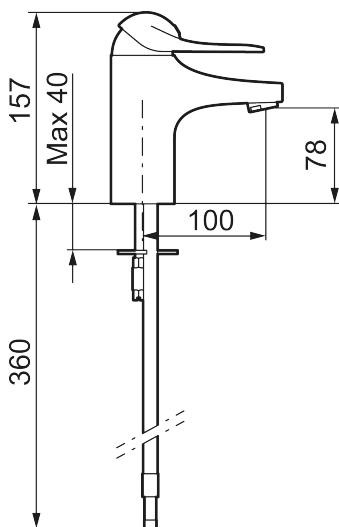

Unikke egenskaber

Tilbageløbssikring

Håndvaskarmatur 9000E

Energiklassificeret håndvaskarmaturer med Eco flow 5-6 l/min. Soft closing forhindrer slag og trykstød i rørinstallationen og er standard ligesom koldstart, keramisk tætning, temperaturbegrænser, 5 års trykgaranti. Armaturer findes i udgaver med forskellige bundventiler.

Artikel-nummer: 80607000 VVS: 701578504 Flow 3 bar: 4,7 l/m

Beskrivelse: Krom, konstant flow ved 2–6 bar, tilslutning Ø10

- **Koldstart.**
- 100 mm fremspring.
- Soft Closing og keramisk kartusche.
- Indbygget temperatur- og flowbegrænser.
- Eco Flow (energi- og vandbesparende perlator).
- Flexible tilslutningsslanger.
- Hulstørrelse Ø33,5-37 mm.
- **5 års trykgaranti.**