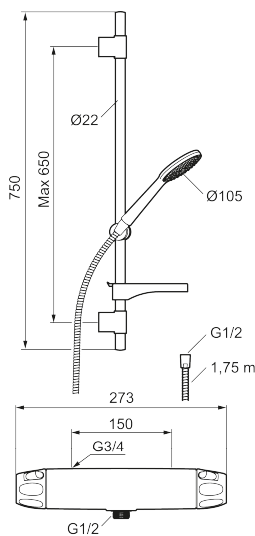

9000XE dusjpakke

9000XE dusjpakke er vår komplette dusjpakke med blandebatteri og dusjsett i krom. Blandebatteriet sammen med det store munnstykket gir en behagelig dusjopplevelse med bra trykk og spredning uten at man sløser med vannet. Dusjpakken monteres enkelt i alle typer baderom og kan kompletteres med badekartut.

Produktet er LEED/BREEAM-tilpasset. Det innebærer at det oppfyller de vannmengdekravene som stilles til visse ny- og ombygginger.

Artikkelnummer: 86822500 **NRF:** 4304803 **Flow 3 bar:** 6,0 l/m
Utførende: Krom, LEED/BREEAM-tilpasset

Unike funksjoner

Tilbakeslagssikring

- Sikkerhetsbatteri med dusjgarnityr
- Med såpeskål
- Hånddusj med kalkavvisende sil
- Glidestangen har fleksibelt øvre veggfeste
- Lead Free (blyfri)
- Lydklasse 1

NR.	FMM-NR	NRF	BESKRIVELSE
7	S600084	4305268	Termostatinnsett, komplett inkl. verktøy
8	S600088	4305272	Overgangsnippel M18x1-G1/2 (dusjbatteri)
9	60770000	4303931	Innsatsnøkkel
10	59800800		Tilslutningsmutter komplett 160 s/s
11	38632006	4305847	Kun innløpsfilter (par)
12	S600105	4305282	Vinge sort (2 stk)
13	S600091	4304975	Hånddusj, krom
13	S600091.75	4304977	Hånddusj, børstet krom
14	S600095	4304988	Dusjrørklammer, krom
14	S600095.75	4304991	Dusjrørklammer, børstet krom
15	S600109	4304992	Dusjslange, 1,75 m, krom
15	S600109.75	4305283	Dusjslange, 1,75 m, børstet krom