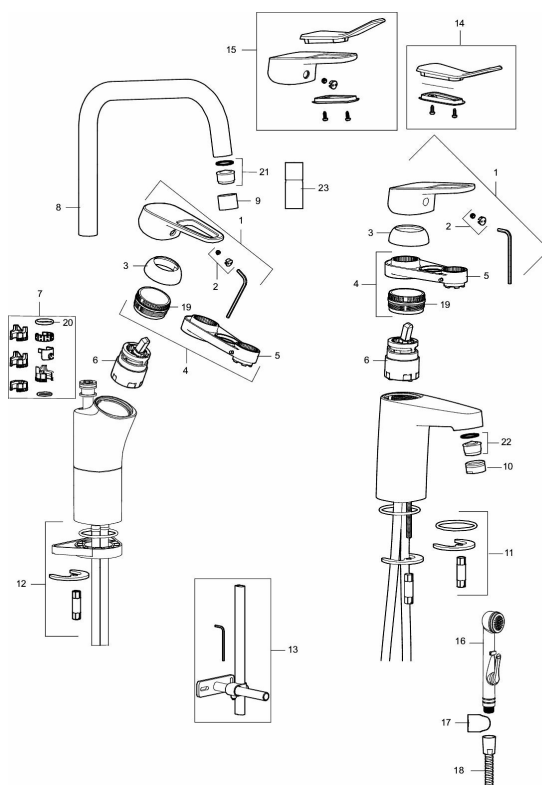

PRODUKTBESKRIVNING

SILJAN tvättställsblandare

Mjuka, följsamma linjer och spegelblanka ytor. Vi har strävat efter renhet, enkelhet och funktion, allt för att värna om människa och miljö. Vi har fokuserat extra mycket på designen och med hjälp av återkommande former skapat en tydlig familjekänsla.

Stor eller liten? Med Siljan vill vi erbjuda produkter som passar för alla, oavsett smak och storlek på boende. En stor liten nyhet är Siljan tvättställsblandare Mini, en blandare speciellt utformad för små bostäder, små badrum eller små händer. Du väljer! Självklart får du samma höga kvalitet, bara i lite mindre format.

Art.nr: 83550010

RSK: 8235559

Reservdelslista

NR.	ART.NR	RSK	BESKRIVNING
	44450009	8295353	Tillbehörspåse (spärrsegment, stoppskruv, insexnyckel 3 mm)
1	58501000	8592023	Komplett spak , krom
2	58511000	8592021	Färgmarkering och fästskruv till spak
3	58521000	8592020	Täckhylsa, krom
4	58530140	8241726	Fästnippel med serviceverktyg
5	S600298	3870203	Serviceverktyg
6	59115500	8591947	Insats med serviceverktyg, ej kallstart (röd ring)