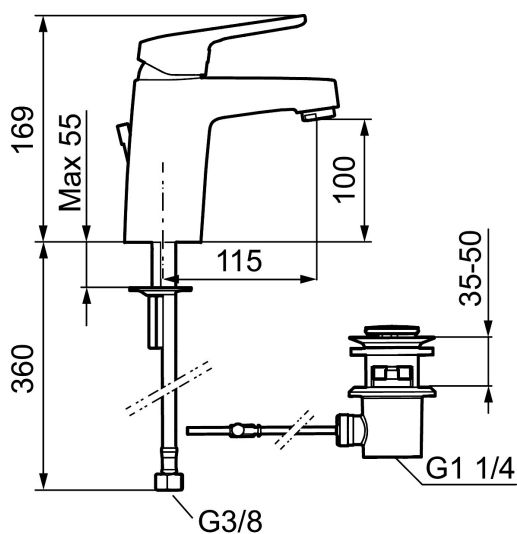

Art.nr: 83550010 RSK: 8235559 Flöde 3 bar: 6,2 l/min

Utförande: Krom, ansl. lekande G3/8

### Unika egenskaper

Skyddsmodul 

- Med lyftventil, helt i metall
- Kallstartsfunktion
- Mjukstängande med keramisk avstängning
- Inbyggd, lätt omställbar flödesbegränsning och temperaturspär
- Eco Flow (energi- och vattenbesparande strålsamlare)
- Med Soft PEX®-rör
- Hålmått Ø32-36 mm