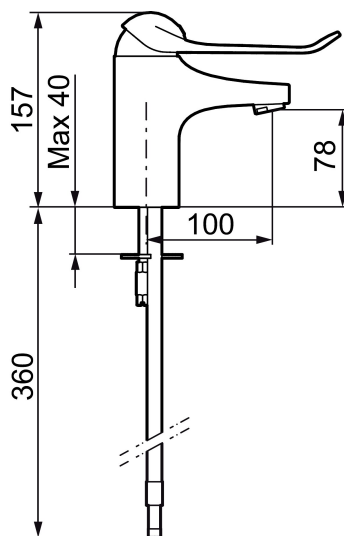

Artikel-nummer: 80604000 VVS: 701578334 Flow 3 bar: 6,1 l/m

Beskrivelse: Krom

Unikke egenskaber

Tilbageløbssikring

- Handicapvenligt.
- Greb: 150 mm.
- 100 mm fremspring.
- **Koldstart.**
- Soft Closing og keramisk kartusche.
- Indbygget temperatur- og flowbegrænser.
- Eco Flow (energi- og vandbesparende perlator).
- Flexible tilslutningsslanger.
- Hulstørrelse Ø33,5-37 mm.
- **5 års trykgaranti.**

Artikel-nummer: 80604000 VVS: 701578334

Reservedelsliste

NR.	FMM-NR	VVS	BESKRIVELSE
1	58500000	745136102	Greb, krom L=90 mm
1	58501750	745136143	Care-greb, komplet, længde 150 mm
1	58501800		Care-greb, komplet, længde 180 mm
2	58510000	745136025	Farvebrik til greb, 9000E
3	58520000	745136324	Dækkappe 9000E, krom
4	58530140	745137420	Bespændingsnippel med serviceværktøj
5	S600273	745136006	Keramisk patron med værktøj, koldstart
5	59120000	745136012	Patron med koldstart