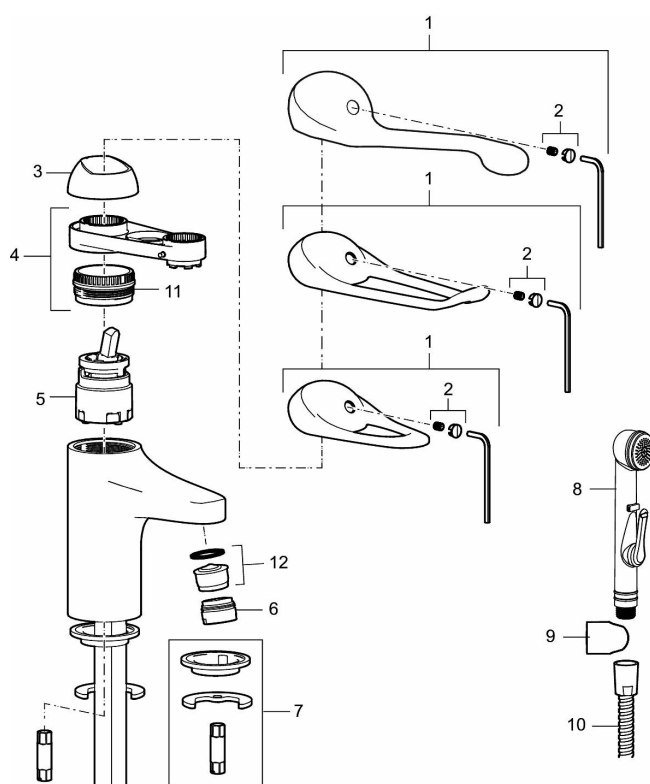

Artikel-nummer: 80604000 VVS: 701578334 Flow 3 bar: 6,1 l/m

Beskrivelse: Krom

Unikke egenskaber

Tilbageløbssikring

- Handicapvenligt.
- Greb: 150 mm.
- 100 mm fremspring.
- **Koldstart.**
- Soft Closing og keramisk kartusche.
- Indbygget temperatur- og flowbegrænser.
- Eco Flow (energi- og vandbesparende perlator).
- Flexible tilslutningsslanger.
- Hulstørrelse Ø33,5-37 mm.
- **5 års trykgaranti.**

PRODUKTBEKRIVELSE

Håndvaskarmatur 9000E II

Her er samspillet mellem form og funktion optimeret. FM Mattsson 9000E viser vejen til en ny generation af blandingsbatterier, der er miljøtilpasset ned til mindste detalje. Blandingsbatteriet giver et smukt indtryk og bidrager til et teknisk fuldendt badeværelse. Også i basisudgaven har det unikke funktioner, der sparer energi, samtidig med at komforten bevares. Et forlænget greb på armaturet gør det gribevenligt selv for svage hænder. Det er et eksempel på en af de løsninger, der gør vores produkter kan indgå i hele dit liv - kort sagt FM Mattsson armaturer har et design, der passer til alle

Artikel-nummer: 80604000 VVS: 701578334

Reservedelsliste

NR.	FMM-NR	VVS	BESKRIVELSE
1	58500000	745136102	Greb, krom L=90 mm
1	58501750	745136143	Care-greb, komplet, længde 150 mm
1	58501800		Care-greb, komplet, længde 180 mm
2	58510000	745136025	Farvebrik til greb, 9000E
3	58520000	745136324	Dækkappe 9000E, krom
4	58530140	745137420	Bespændingsnippel med serviceværktøj
5	S600273	745136006	Keramisk patron med værktøj, koldstart
5	59120000	745136012	Patron med koldstart