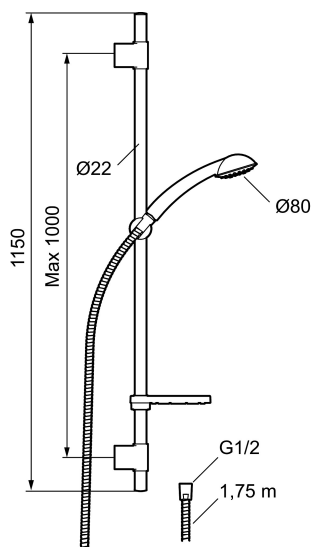

Brusesæt 9000E

Brusersæt XL 9000E9000E serien raffineres og suppleres løbende. Ergonomi og miljøhensyn går hånd i hånd med kvalitet og godt design. Serien har udmærket sig på flere områder og ikke mindst seriens miljø-og sikkerhedsmæssige egenskaber har konstant været i bevidstheden ved udviklingen af de nye brusersæt. Ingen detalje er overladt til tilfældighederne. Bruseren består af en håndbruser og bruserstang og har en række smarte løsninger.

Artikel-nummer:
94701010

VVS:
737580134

Flow 3 bar: 7,5
l/m

Beskrivelse: Krom

- Bruserstang med håndbruser Ø80 mm, kalkafvisende si, 1750 mm bruseslange og transparent sæbeskål.
- 1000 mm bruserstang.
- Fleksibelt vægbeslag med membran.
- Eco Flow 7,5 l/min.
- Rub clean.
- Slangen opfylder EN 1113.