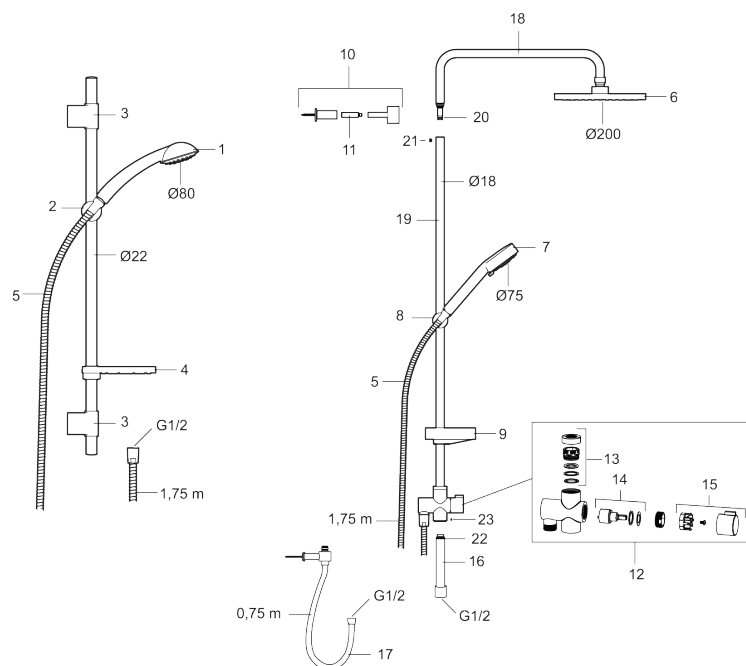

Artikel-nummer:
94701010

VVS:
737580134

Flow 3 bar: 7,5
l/m

Beskrivelse: Krom

- Bruserstang med håndbruser Ø80 mm, kalkafvisende si, 1750 mm bruseslange og transparent sæbeskål.
- 1000 mm bruserstang.
- Fleksibelt vægbeslag med membran.
- Eco Flow 7,5 l/min.
- Rub clean.
- Slangen opfylder EN 1113.

PRODUKTBESKRIVELSE

Brusesæt 9000E

Brusersæt XL 9000E9000E serien raffineres og suppleres løbende. Ergonomi og miljøhensyn går hånd i hånd med kvalitet og godt design. Serien har udmærket sig på flere områder og ikke mindst seriens miljø-og sikkerhedsmæssige egenskaber har konstant været i bevidstheden ved udviklingen af de nye brusersæt. Ingen detalje er overladt til tilfældighederne. Bruseren består af en håndbruser og bruserstang og har en række smarte løsninger.

Artikel-nummer: 94701010 VVS: 737580134

Reservedelsliste

NR.	FMM-NR	VVS	BESKRIVELSE
1	94750900	738503104	Håndbruser
1	94753900	738503304	Håndbruser, 3 stråleindstillinger
2	94780000	737579904	Bruserholde Ø22
3	83710000	745136850	Vægbeslag Ø22, 2 stk.
4	94790000	745137151	Sæbeskål Ø22
5	34841750	738153104	Bruseslange, 1,75 m
6	93991000	745137796	Bruserhoved
7	93840900	738515204	Håndbruser
8	94671000	737532804	Bruserholder Ø18
9	93441000	737580934	Sæbeskål Ø18 og Ø24

NR.	FMM-NR	VVS	BESKRIVELSE
10	58950000	745137104	Vægbeslag
11	27923500		Forlængerpind a 25 mm
12	58903000	745137804	Bruseromskifter
13	58961000	745137805	Reservedelssæt til omskifter
14	59071000	745137806	Indsats
15	59081000	745137807	Greb til omskifter
16	58920100		Underrør
17	93971000	745136660	Underkobling Converter Flexi
18	58941350		Overrør
19	58930959	737531804	Forlængerrør 950mm
20	37800938		O-ring 7,1 x 1,6, 2 stk.
21	38082000		Stopskrue
22	37801378		O-ring 12,42x1,78 2-pak
23	38086000		Låseskrue